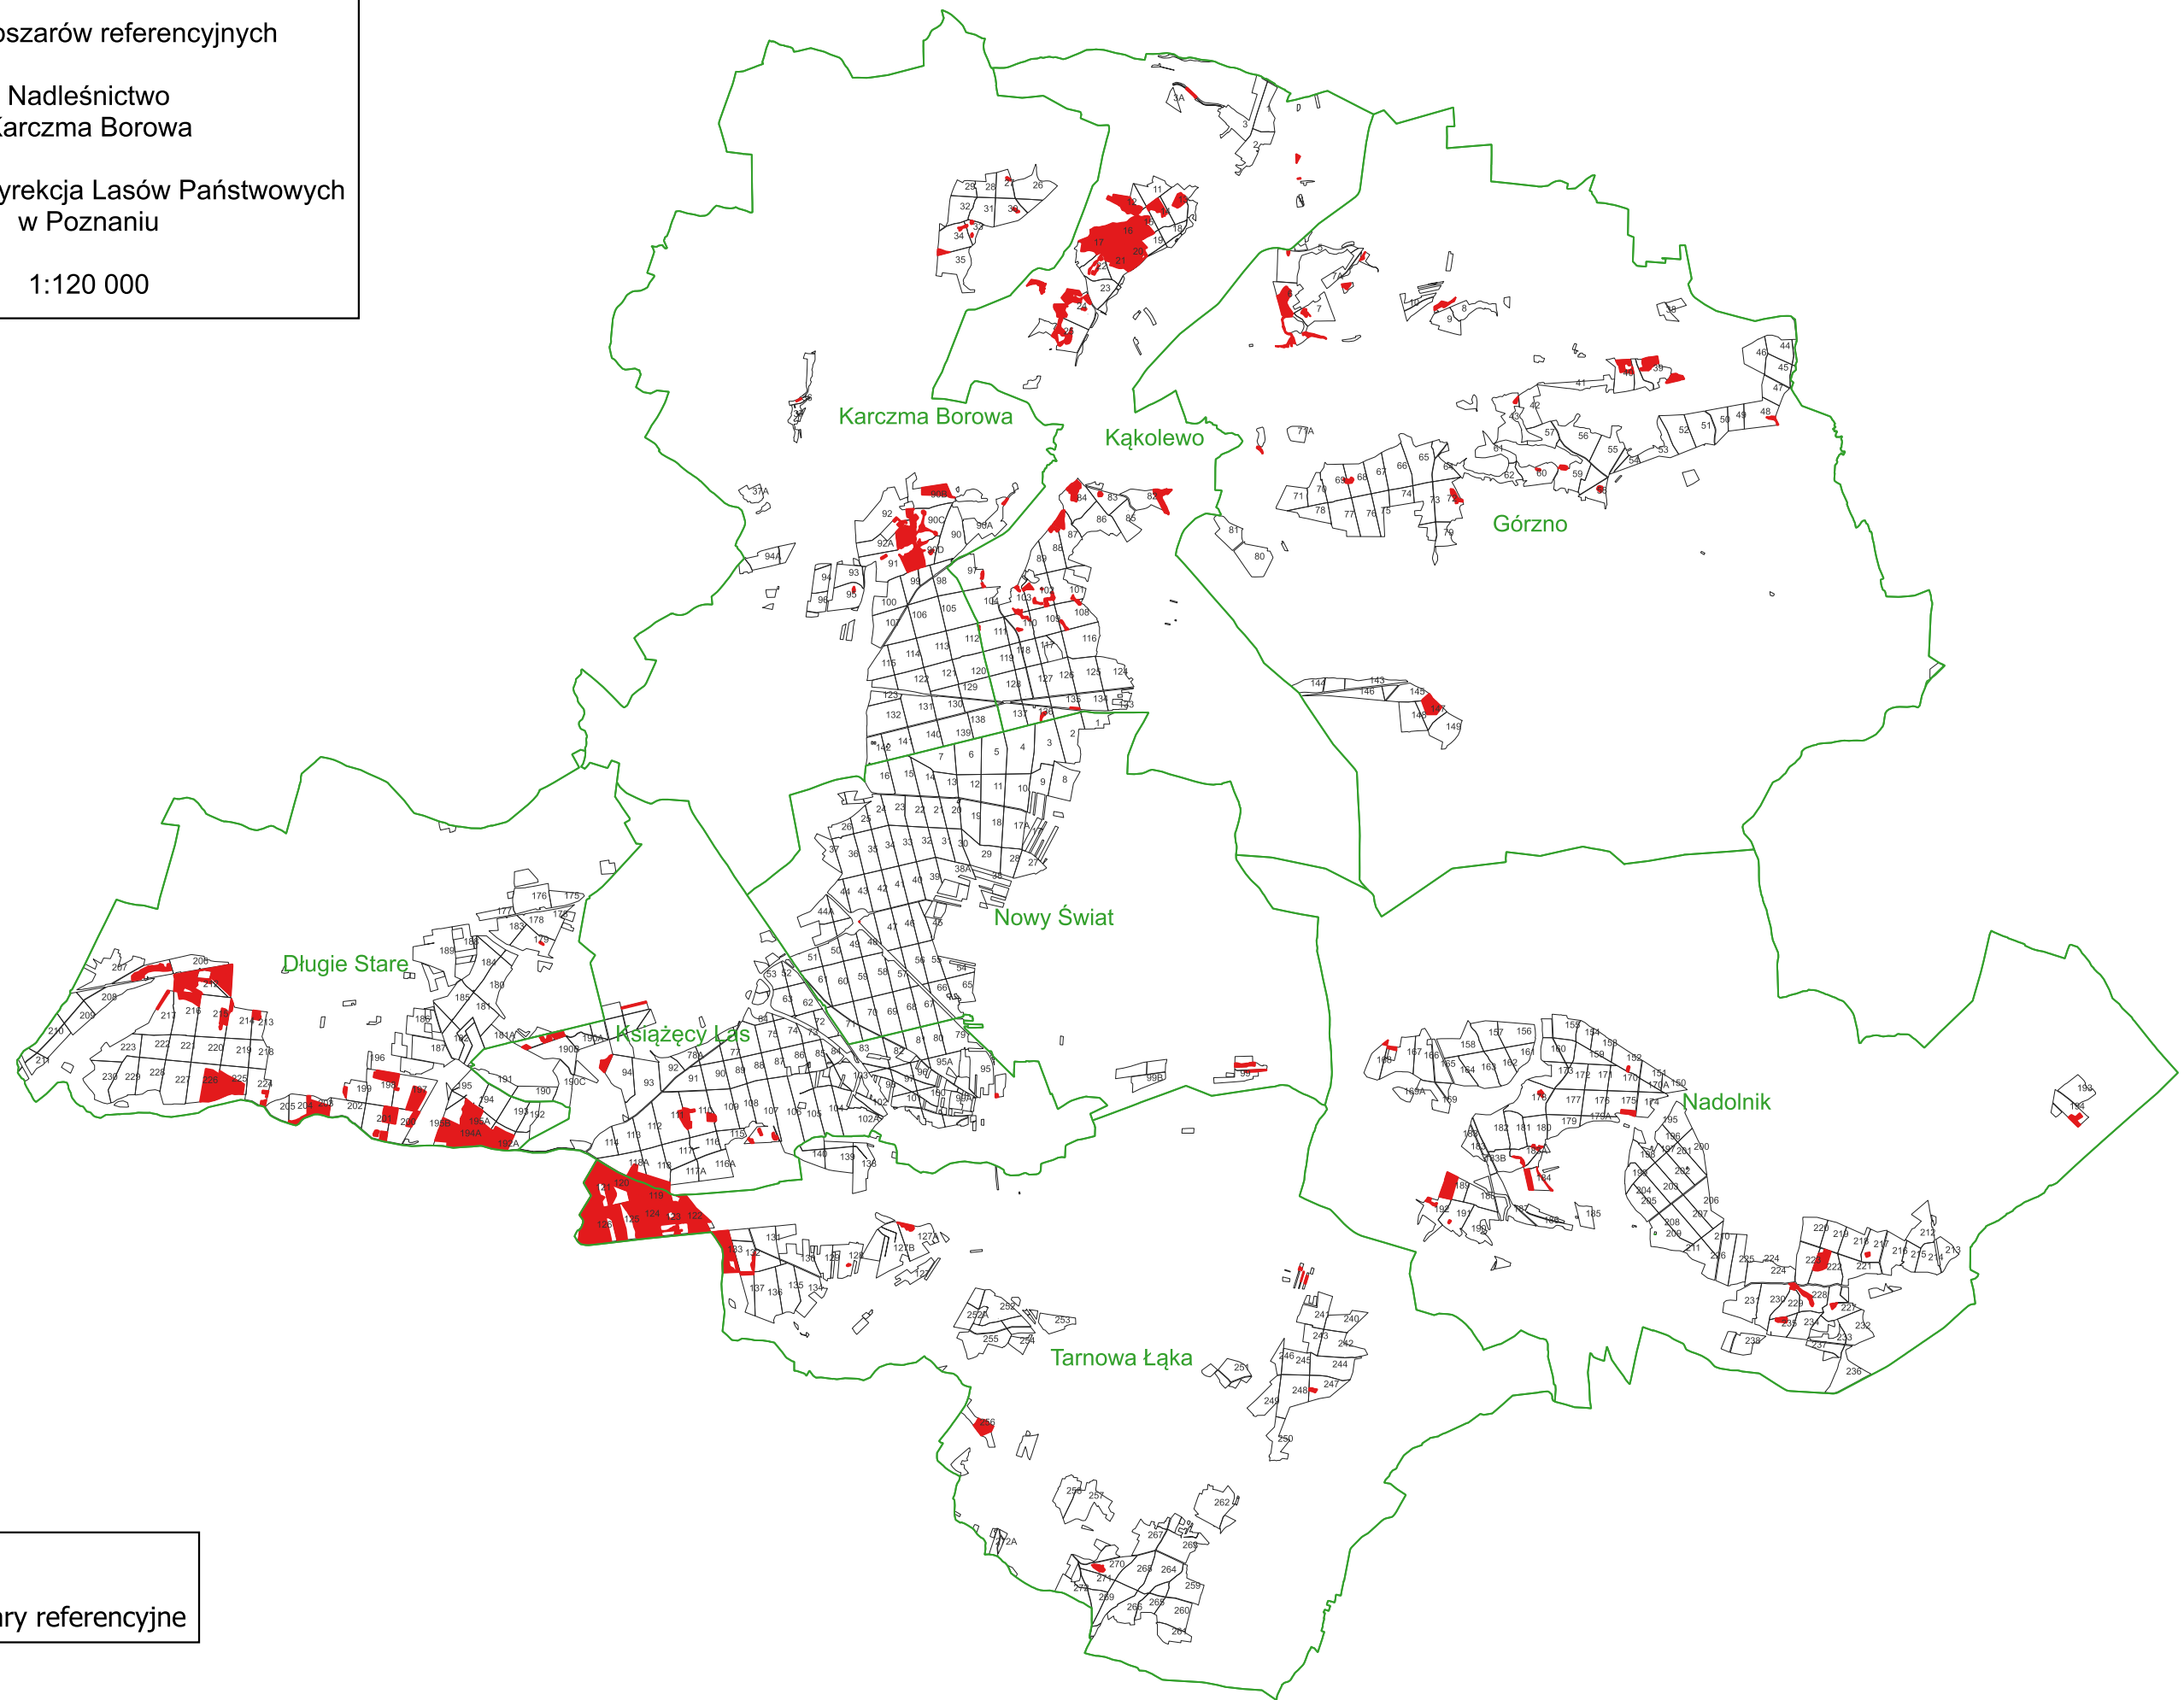

Mapa obszarów referencyjnych

Nadleśnictwo  
Karczma Borowa

Regionalna Dyrekcja Lasów Państwowych  
w Poznaniu

1:120 000

Legenda

■ obszary referencyjne