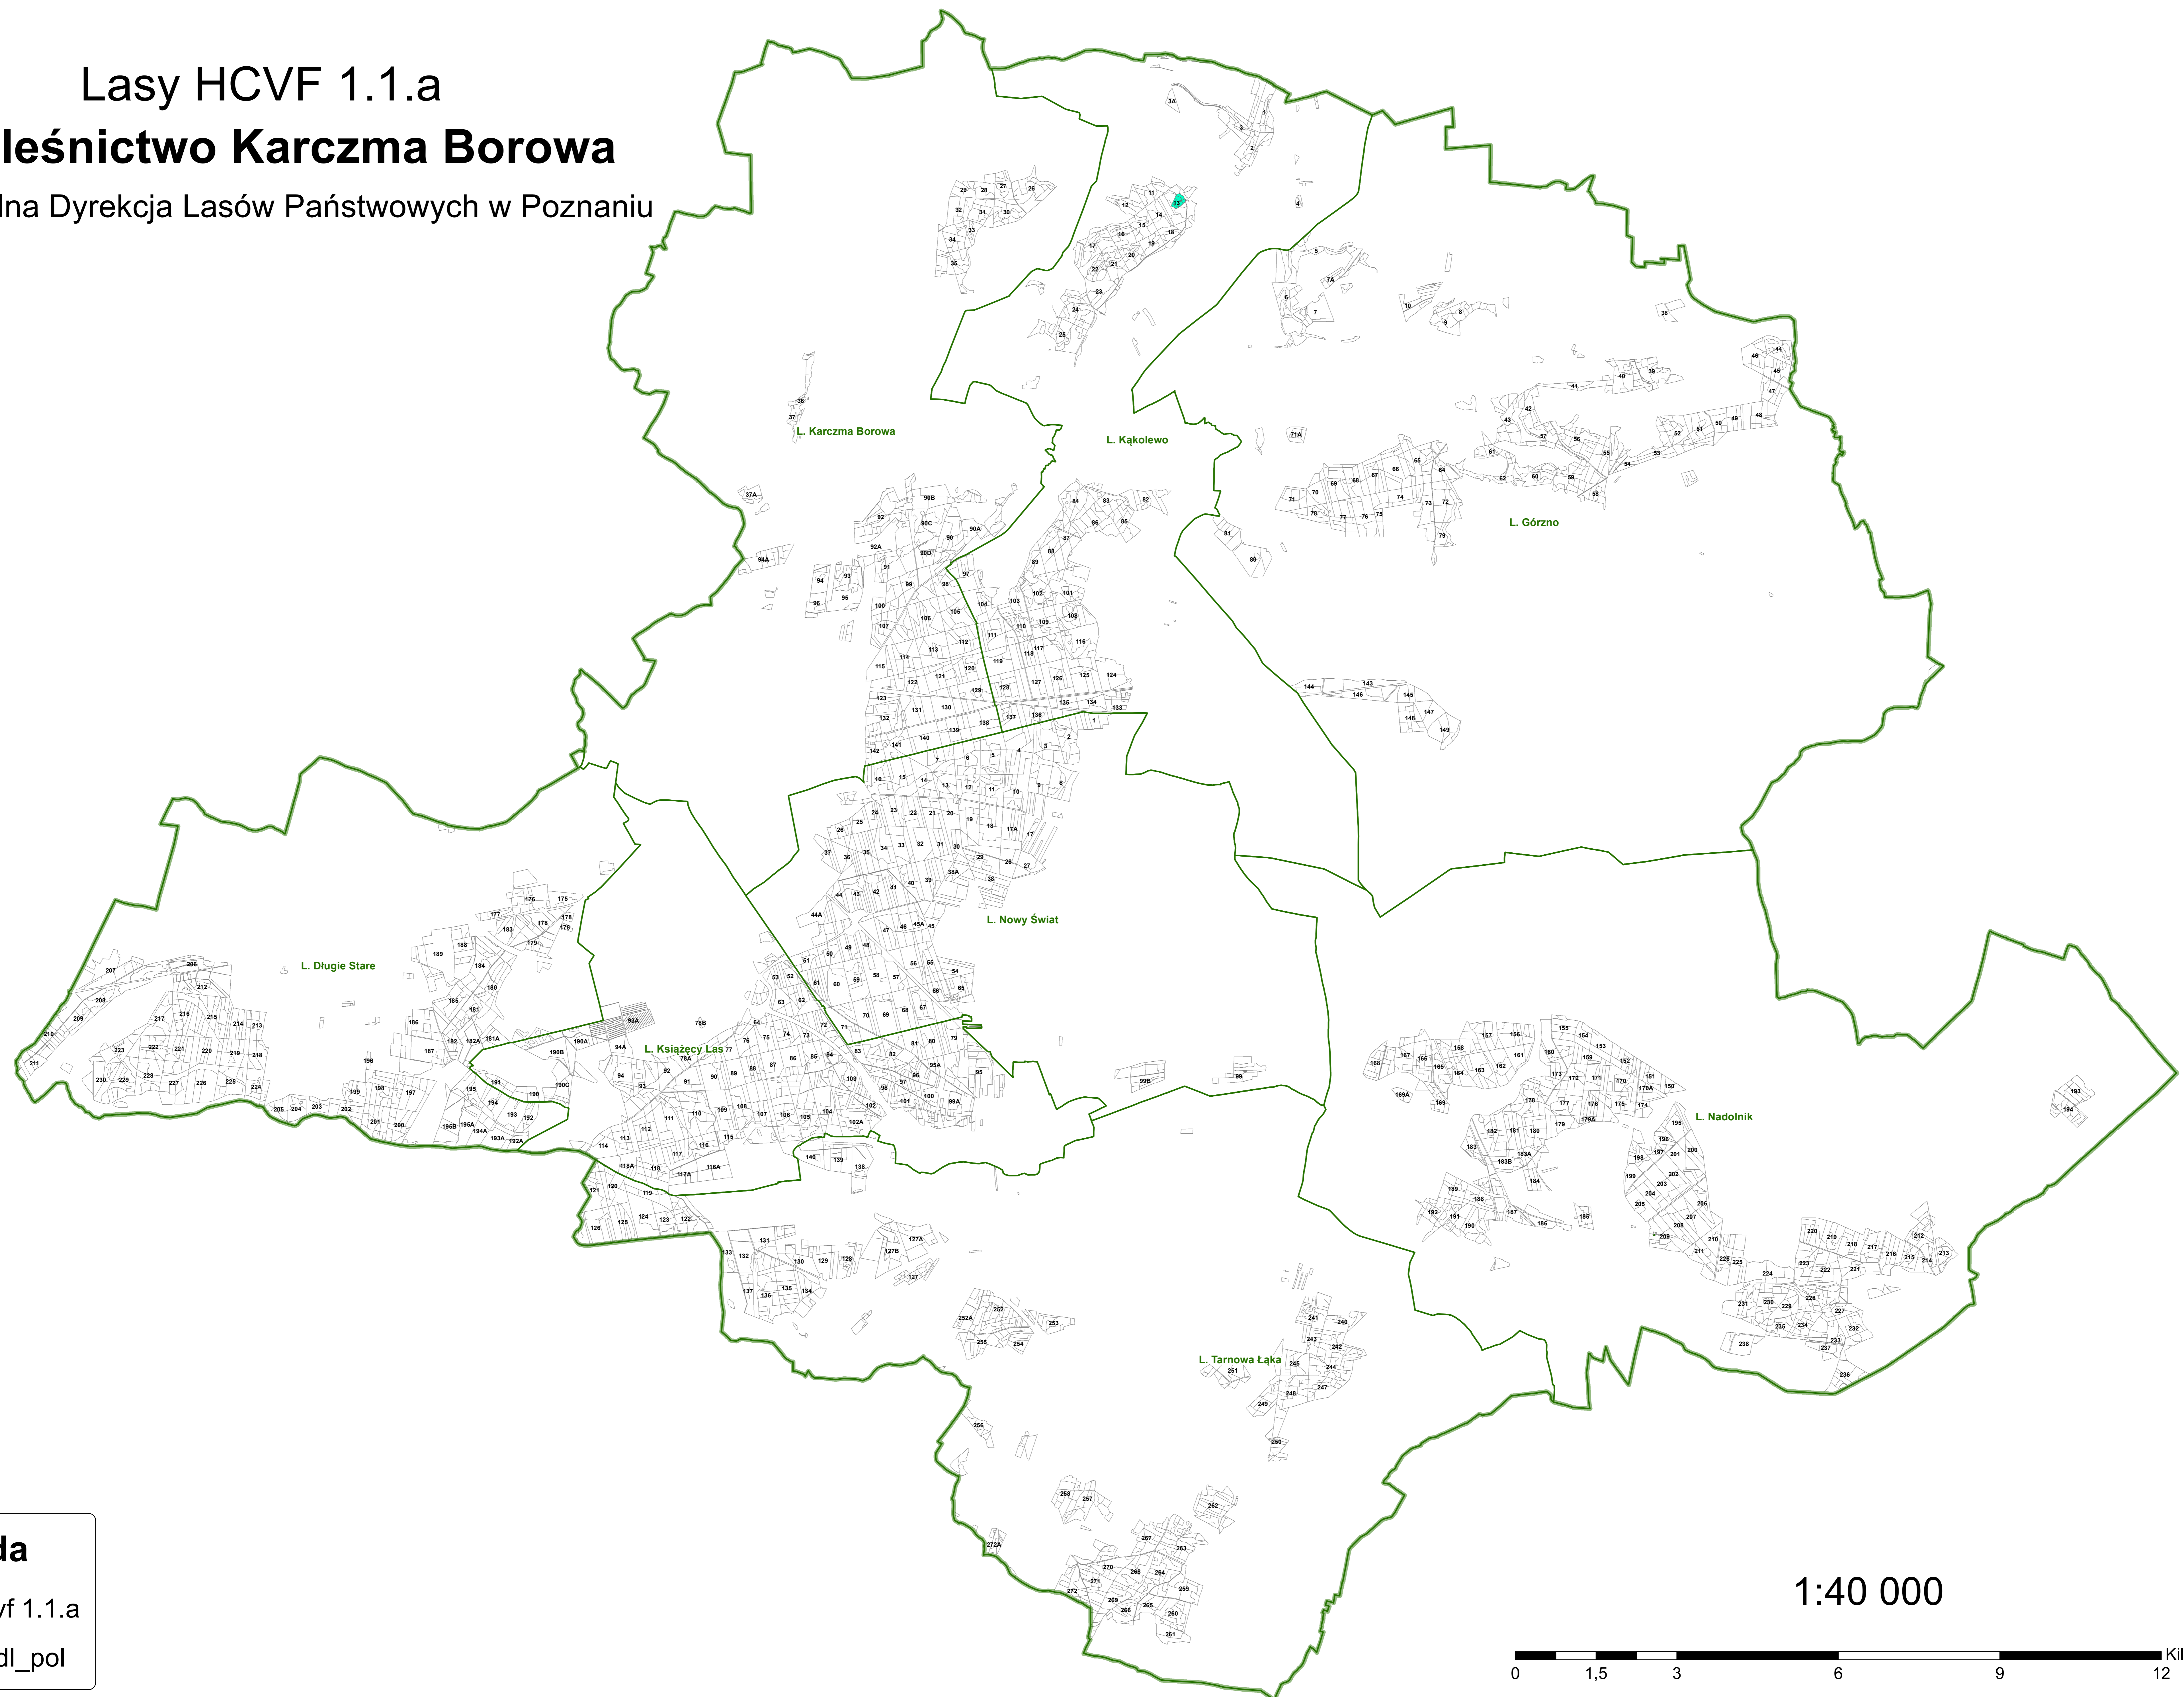

Lasy HCVF 1.1.a

Nadleśnictwo Karczma Borowa

Regionalna Dyrekcja Lasów Państwowych w Poznaniu

Legenda

- hcvf 1.1.a
- nadl_pol

1:40 000