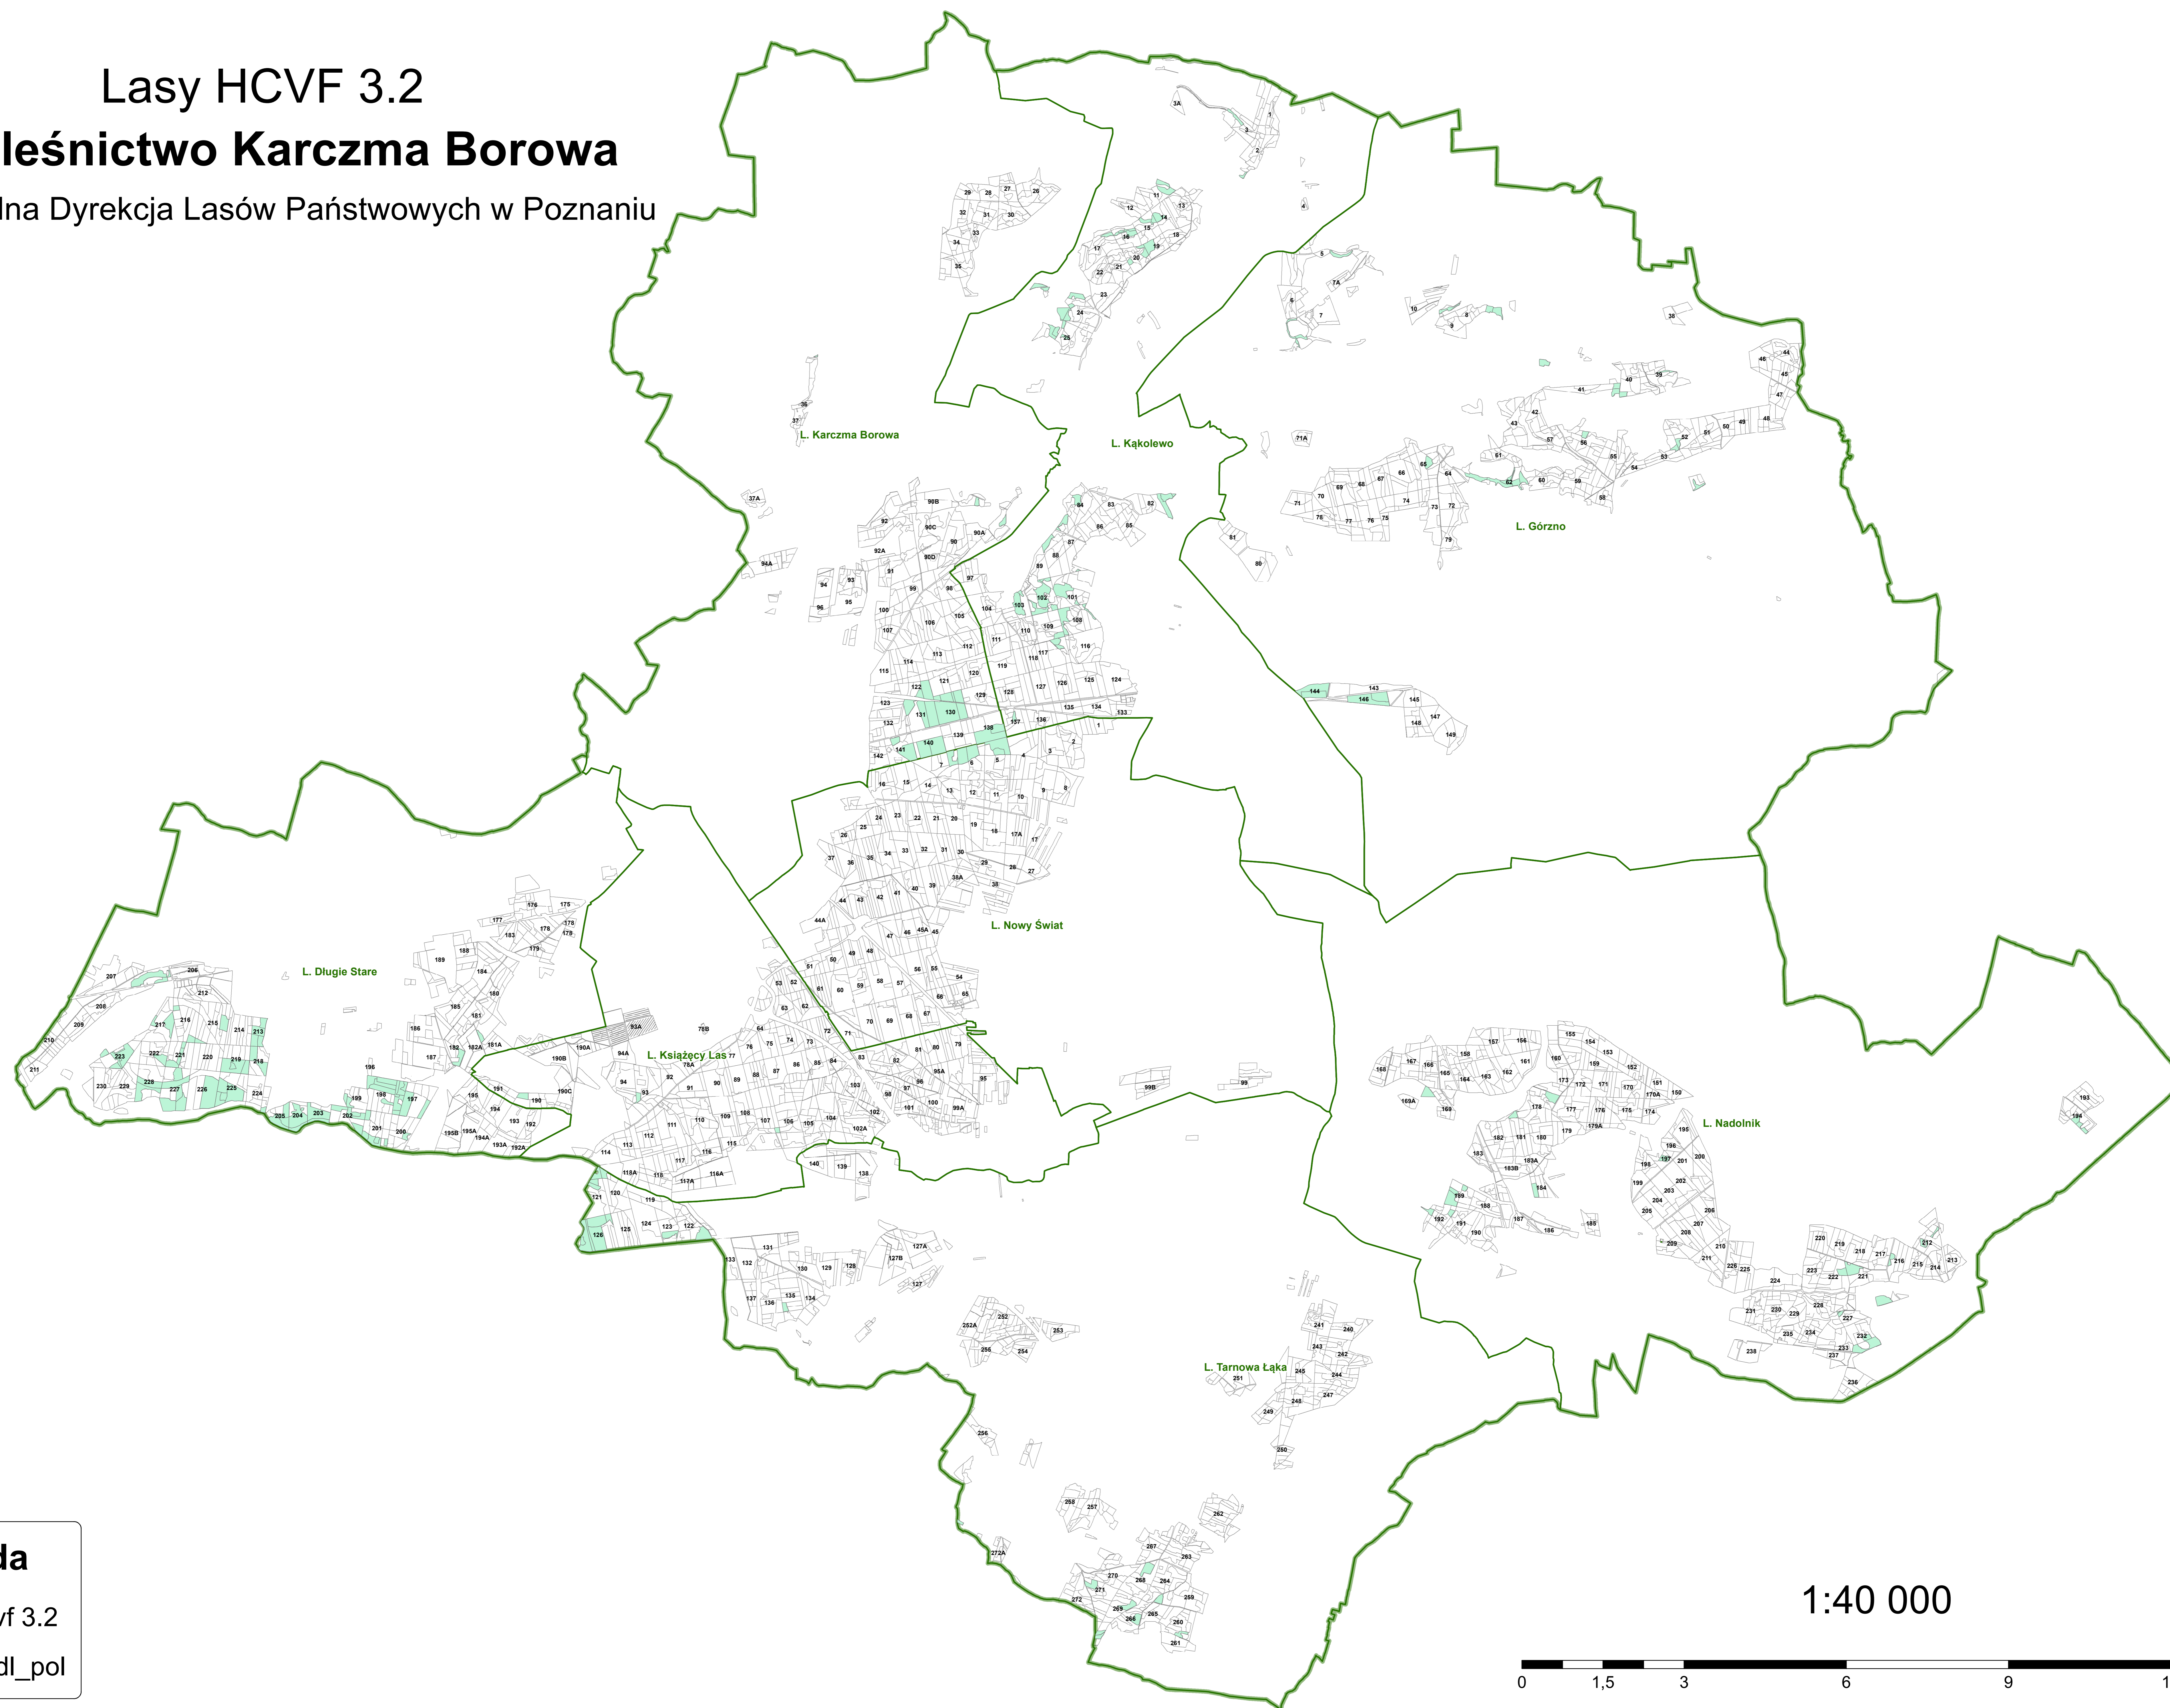

Lasy HCVF 3.2

Nadleśnictwo Karczma Borowa

Regionalna Dyrekcja Lasów Państwowych w Poznaniu

Legenda

-  hcvf 3.2
-  nadl_pol

1:40 000