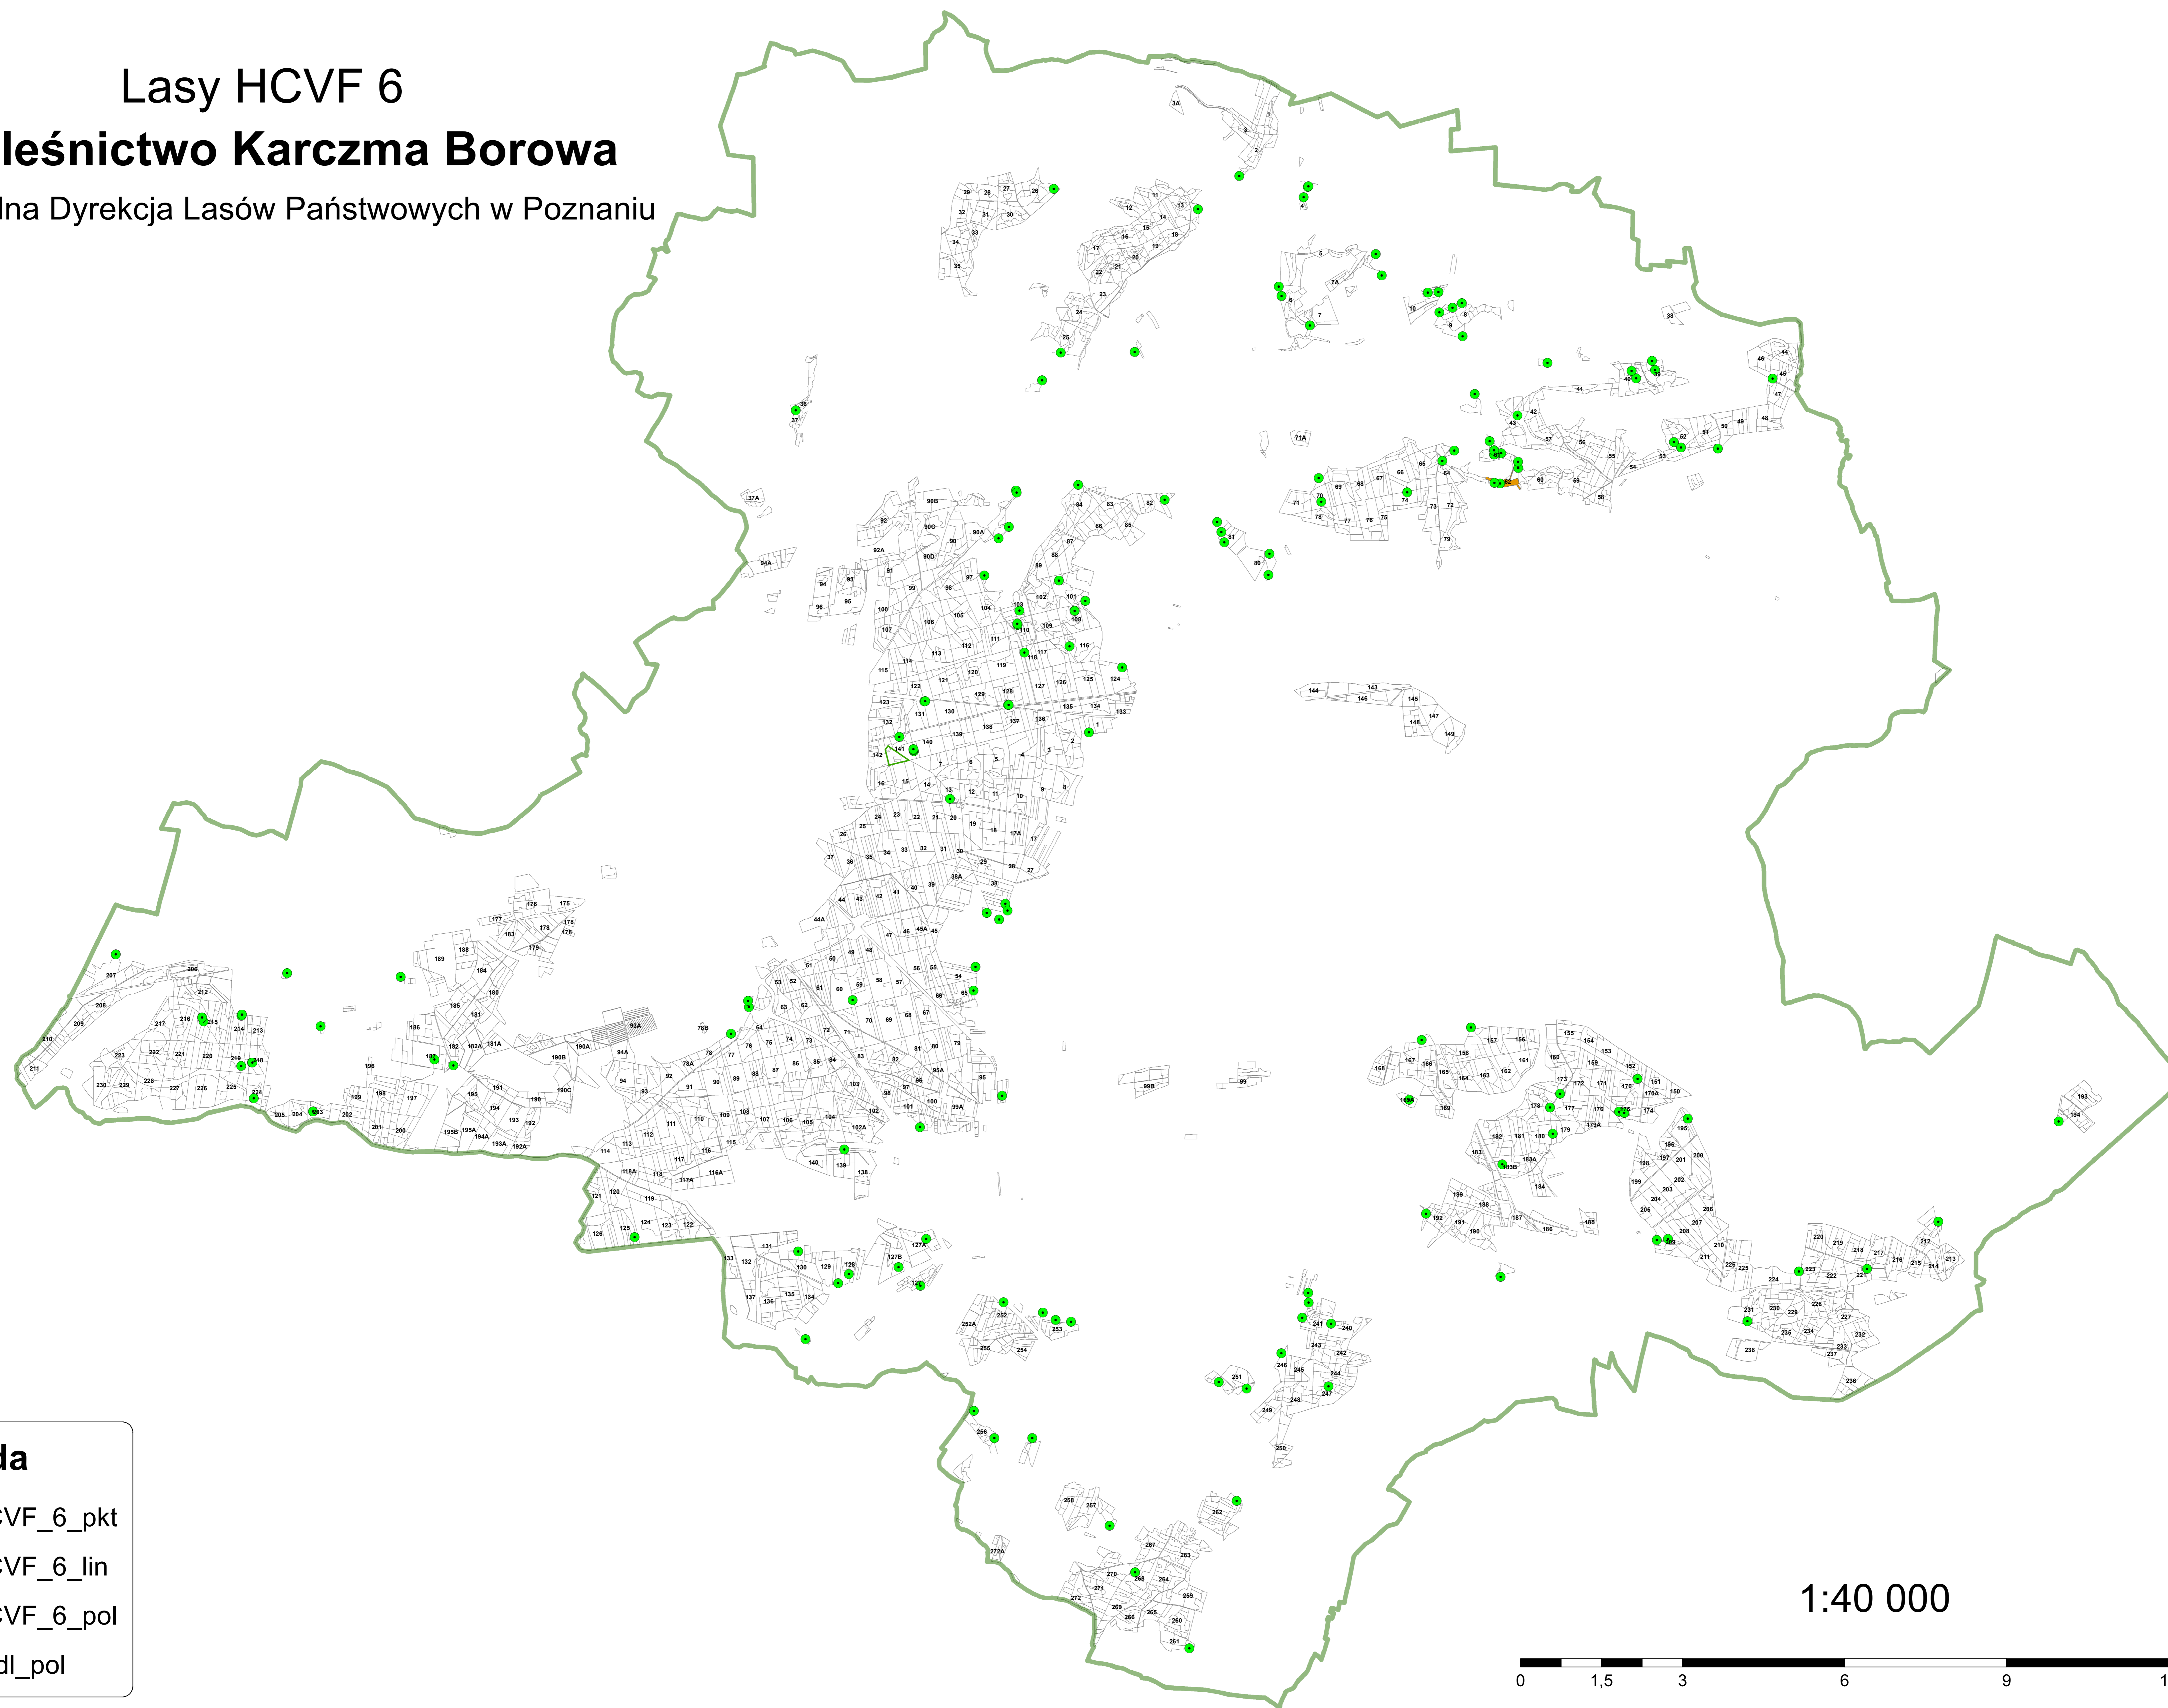

Lasy HCVF 6

Nadleśnictwo Karczma Borowa

Regionalna Dyrekcja Lasów Państwowych w Poznaniu

Legenda

- HCVF_6_pkt
- HCVF_6_lin
- HCVF_6_pol
- nadl_pol

1:40 000