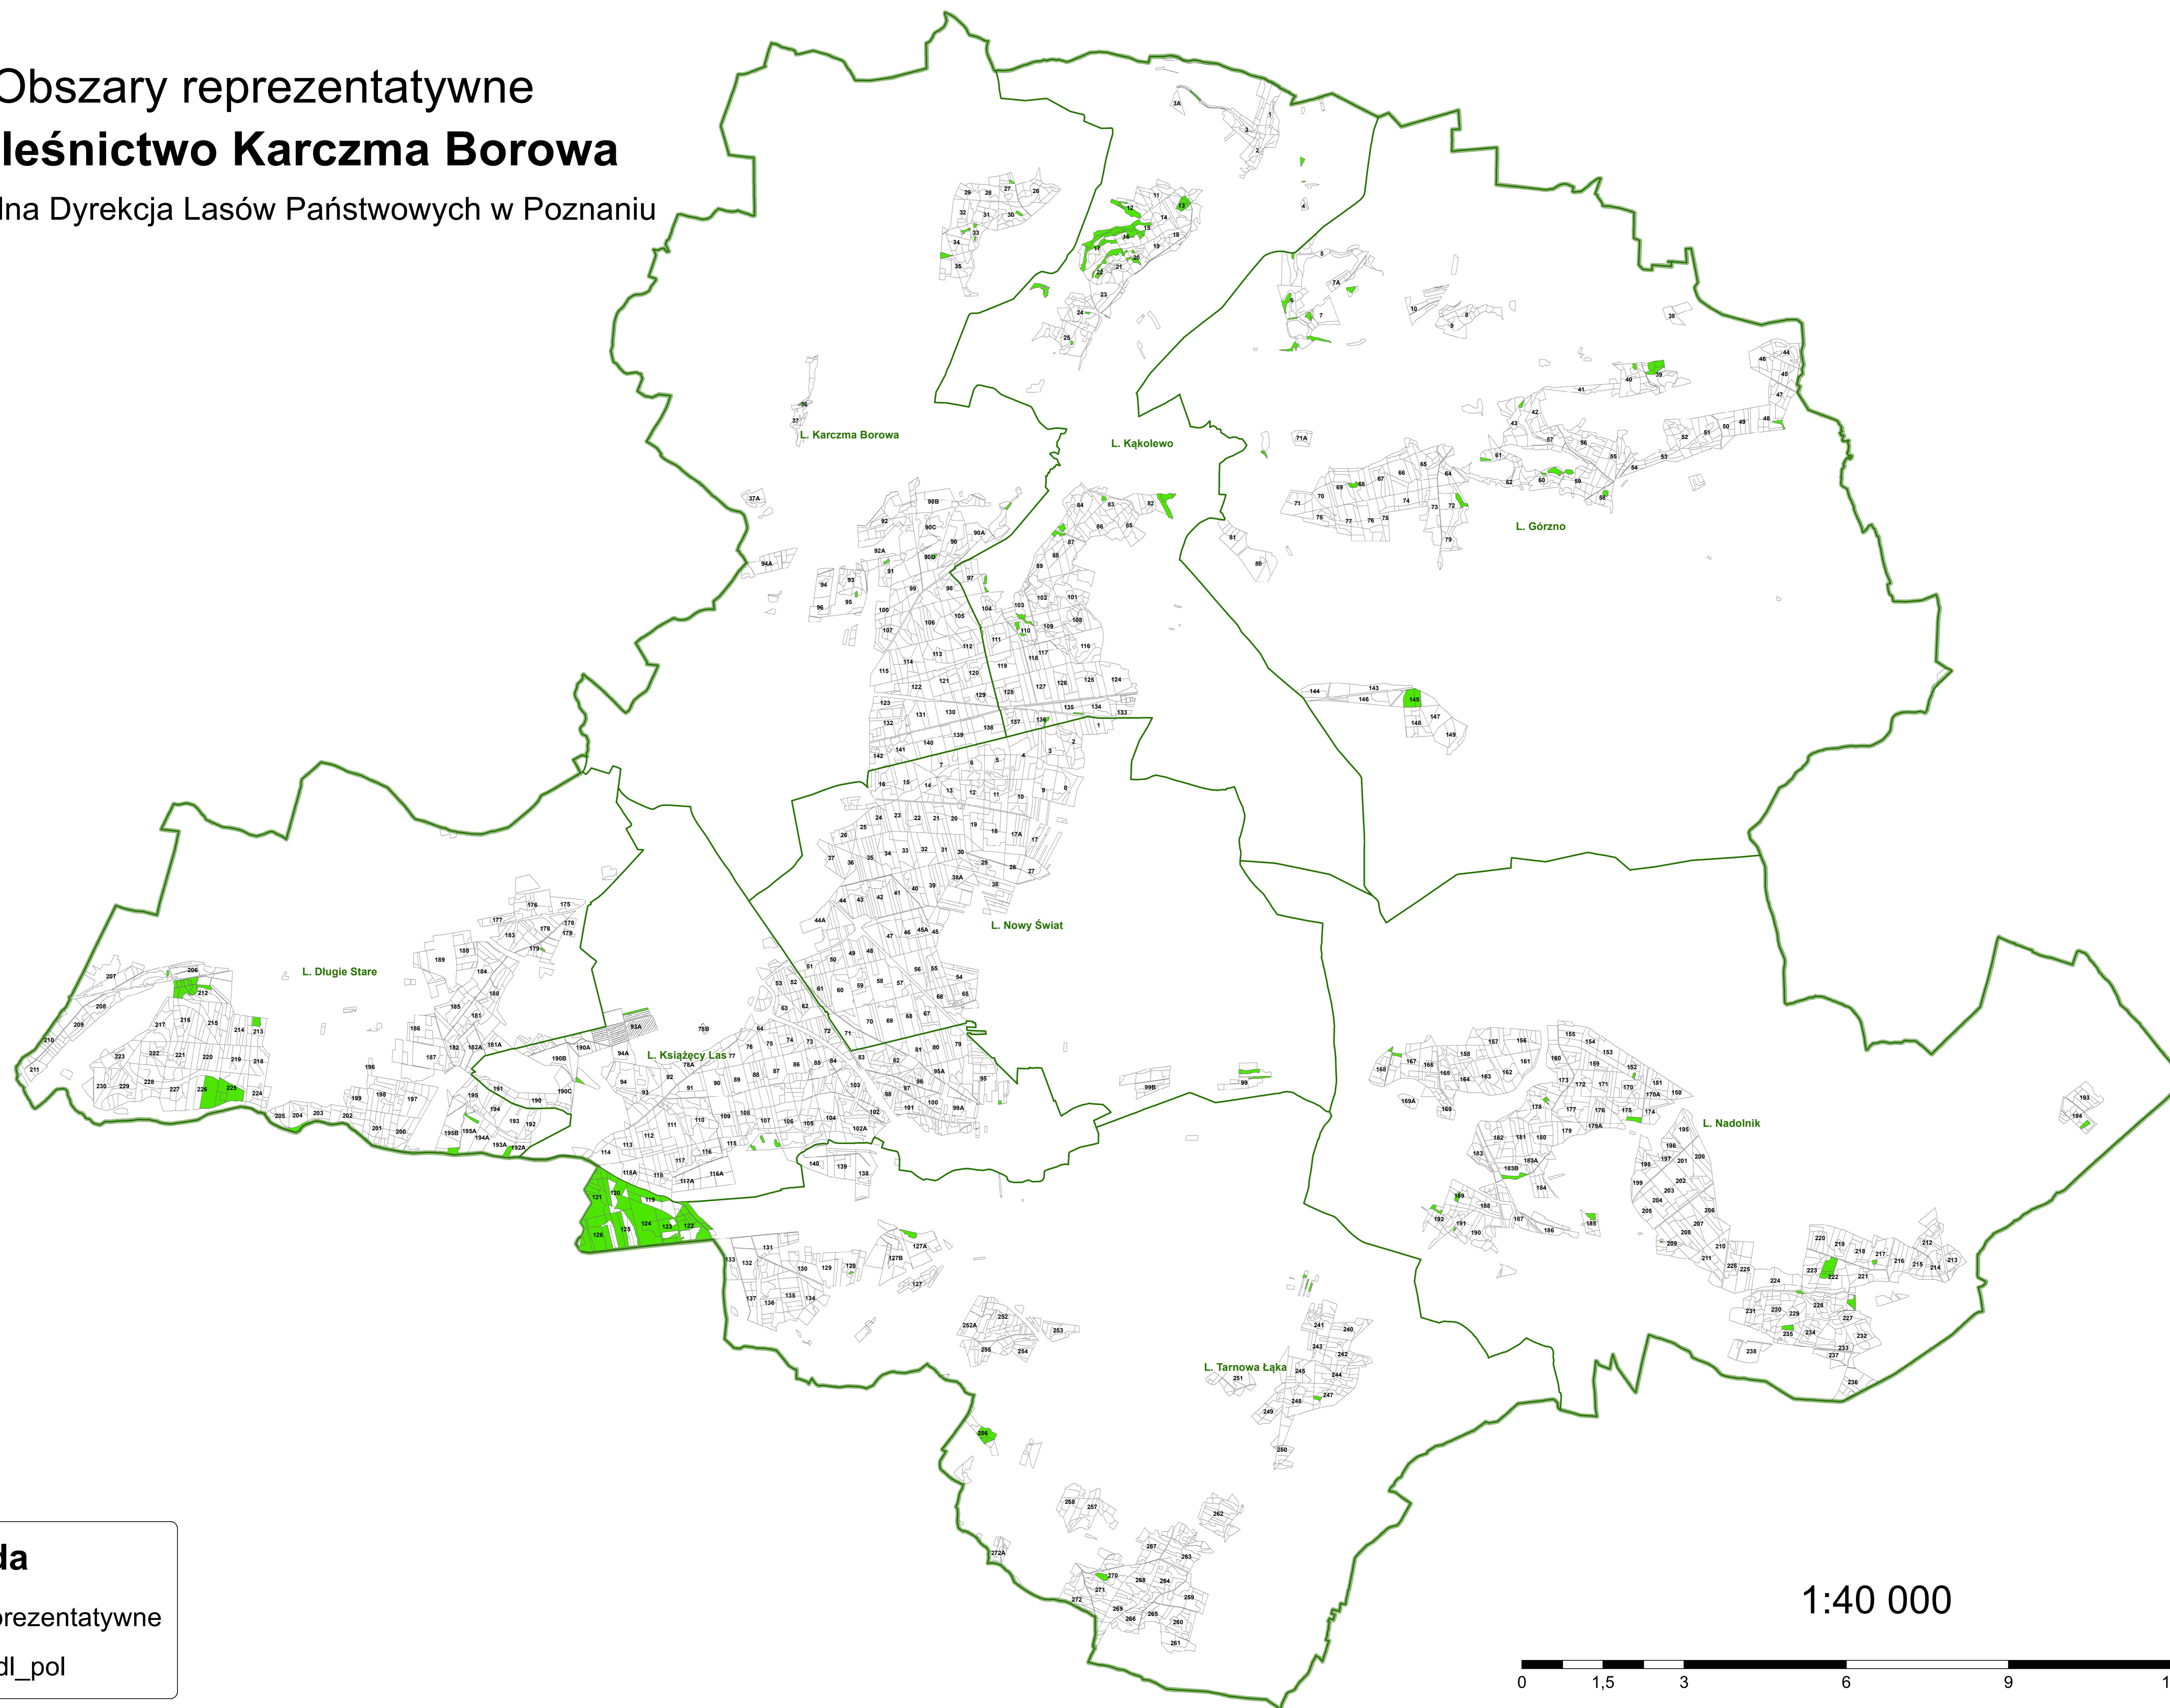

Obszary reprezentatywne Nadleśnictwo Karczma Borowa

Regionalna Dyrekcja Lasów Państwowych w Poznaniu

Legenda

- reprezentatywne
- nadl_pol

1:40 000