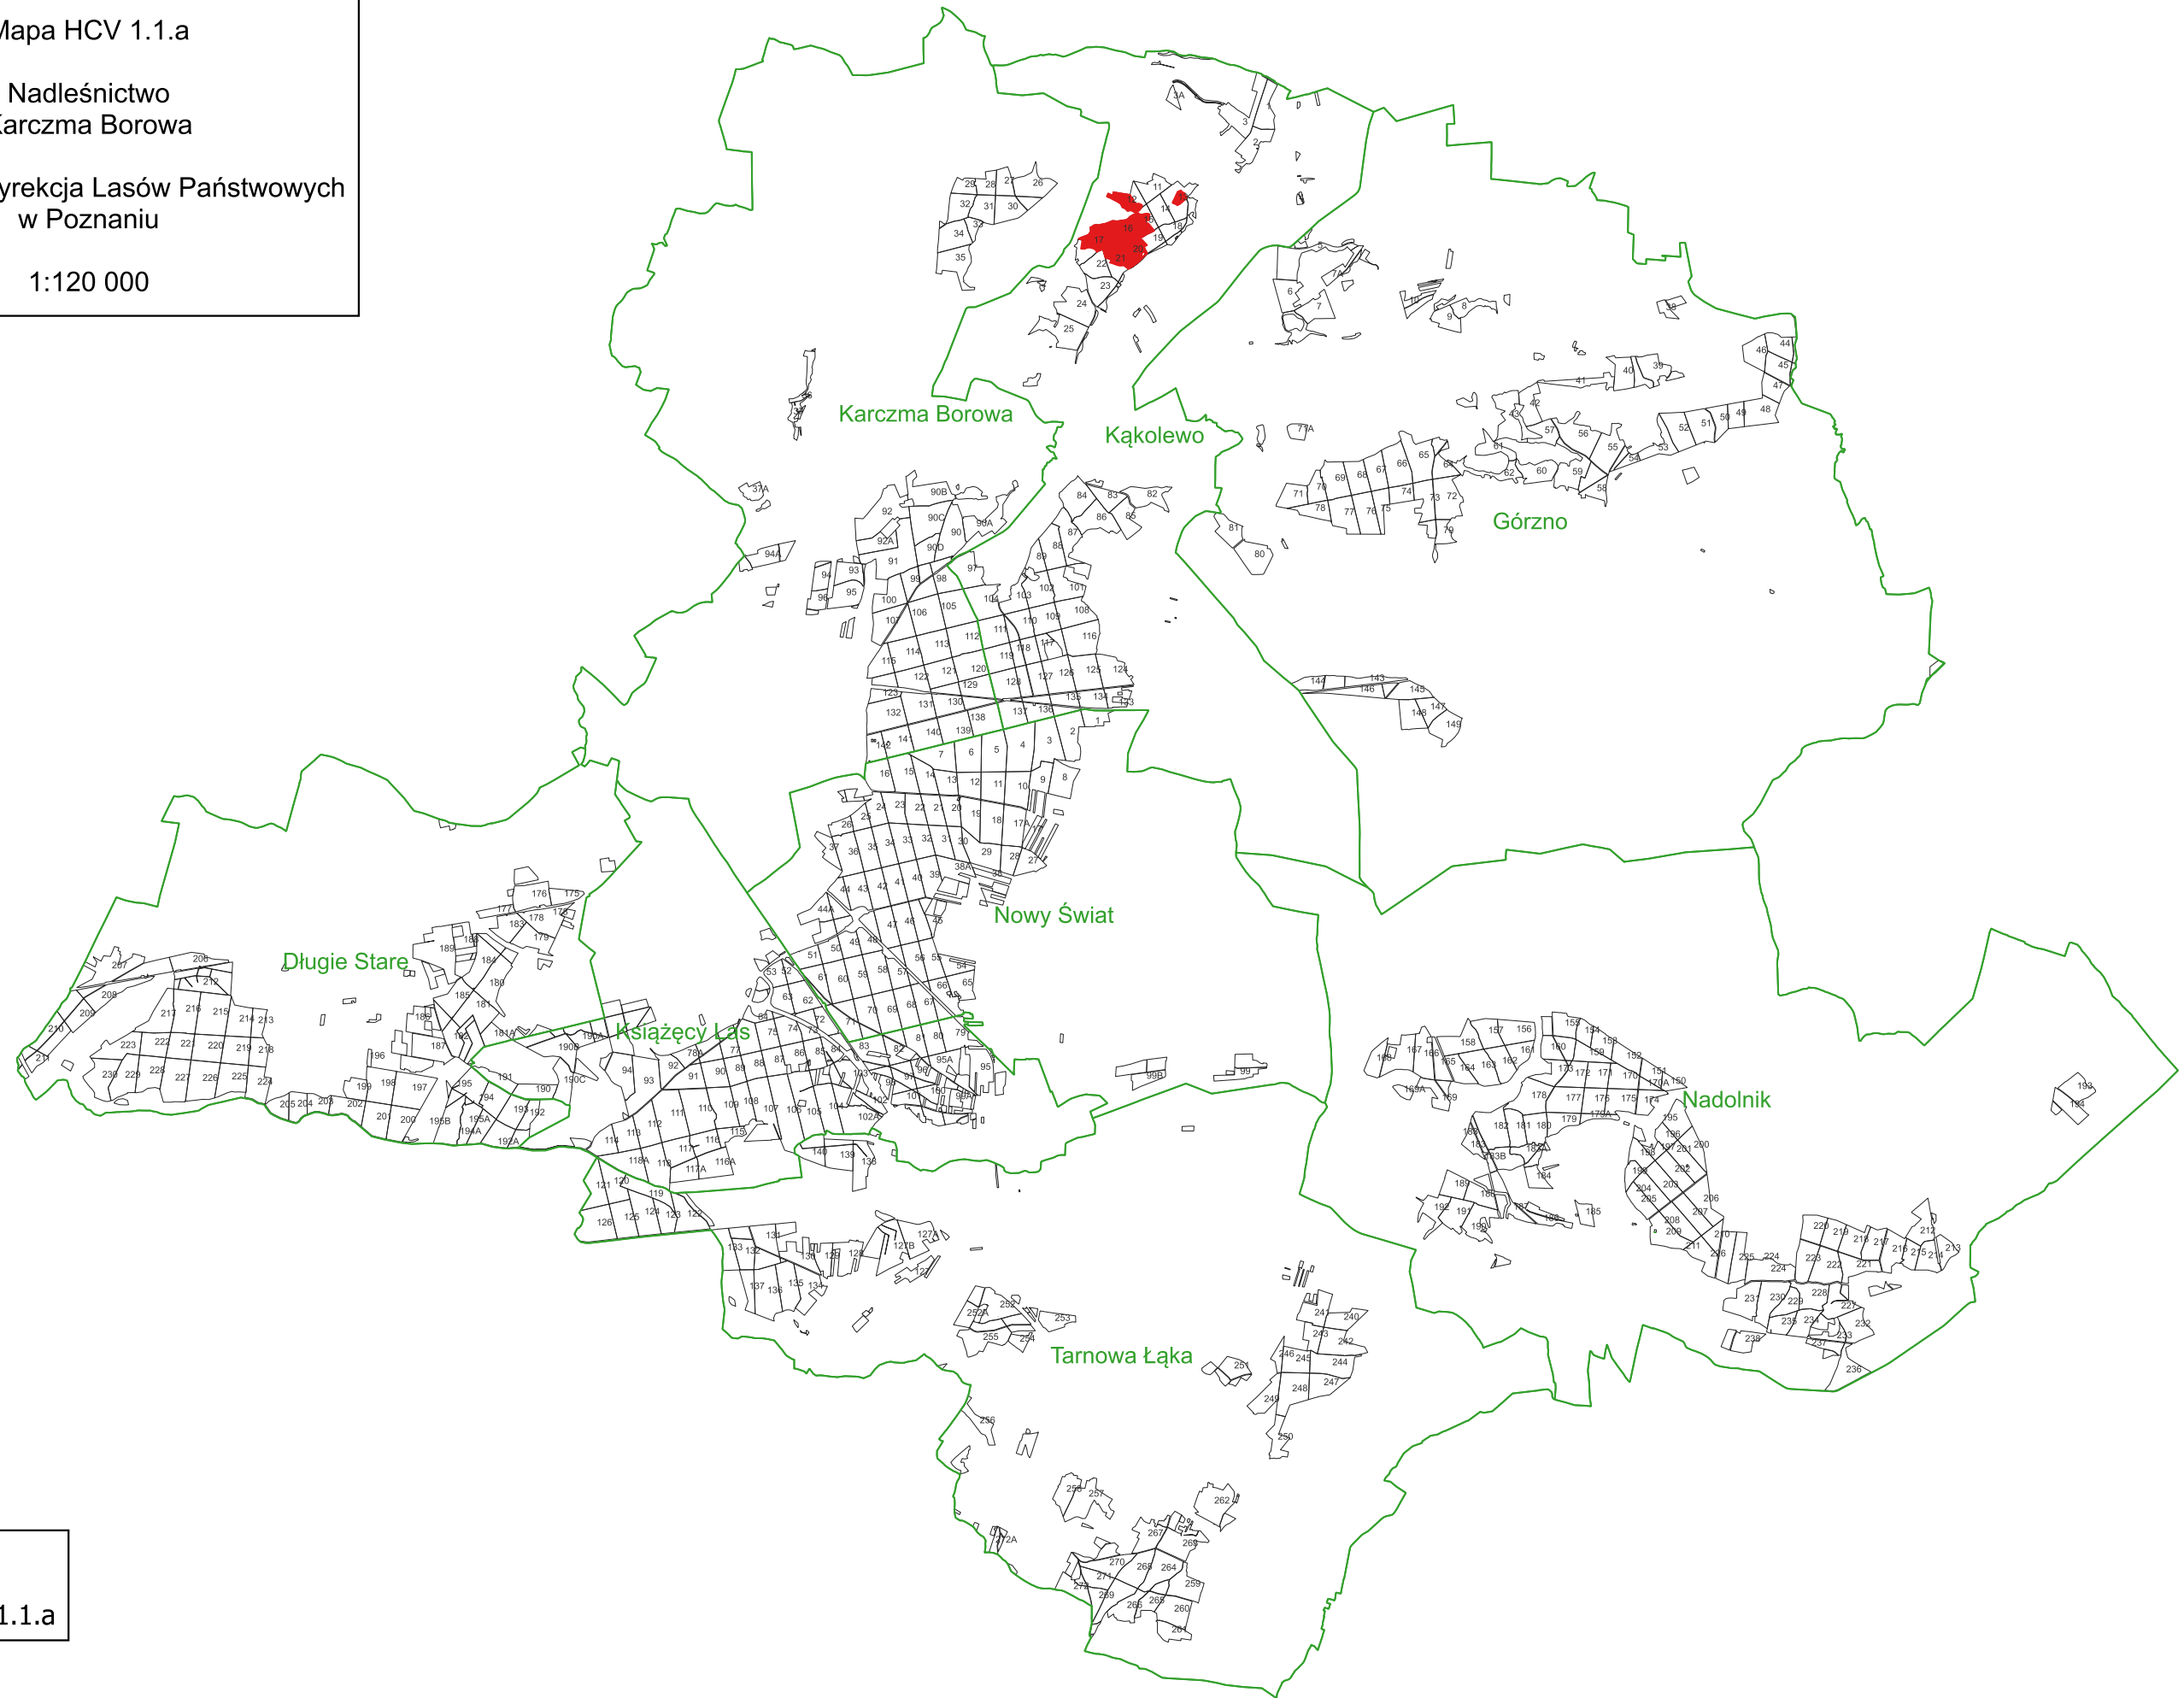

Mapa HCV 1.1.a

Nadleśnictwo  
Karczma Borowa

Regionalna Dyrekcja Lasów Państwowych  
w Poznaniu

1:120 000

Legenda

 HCV 1.1.a