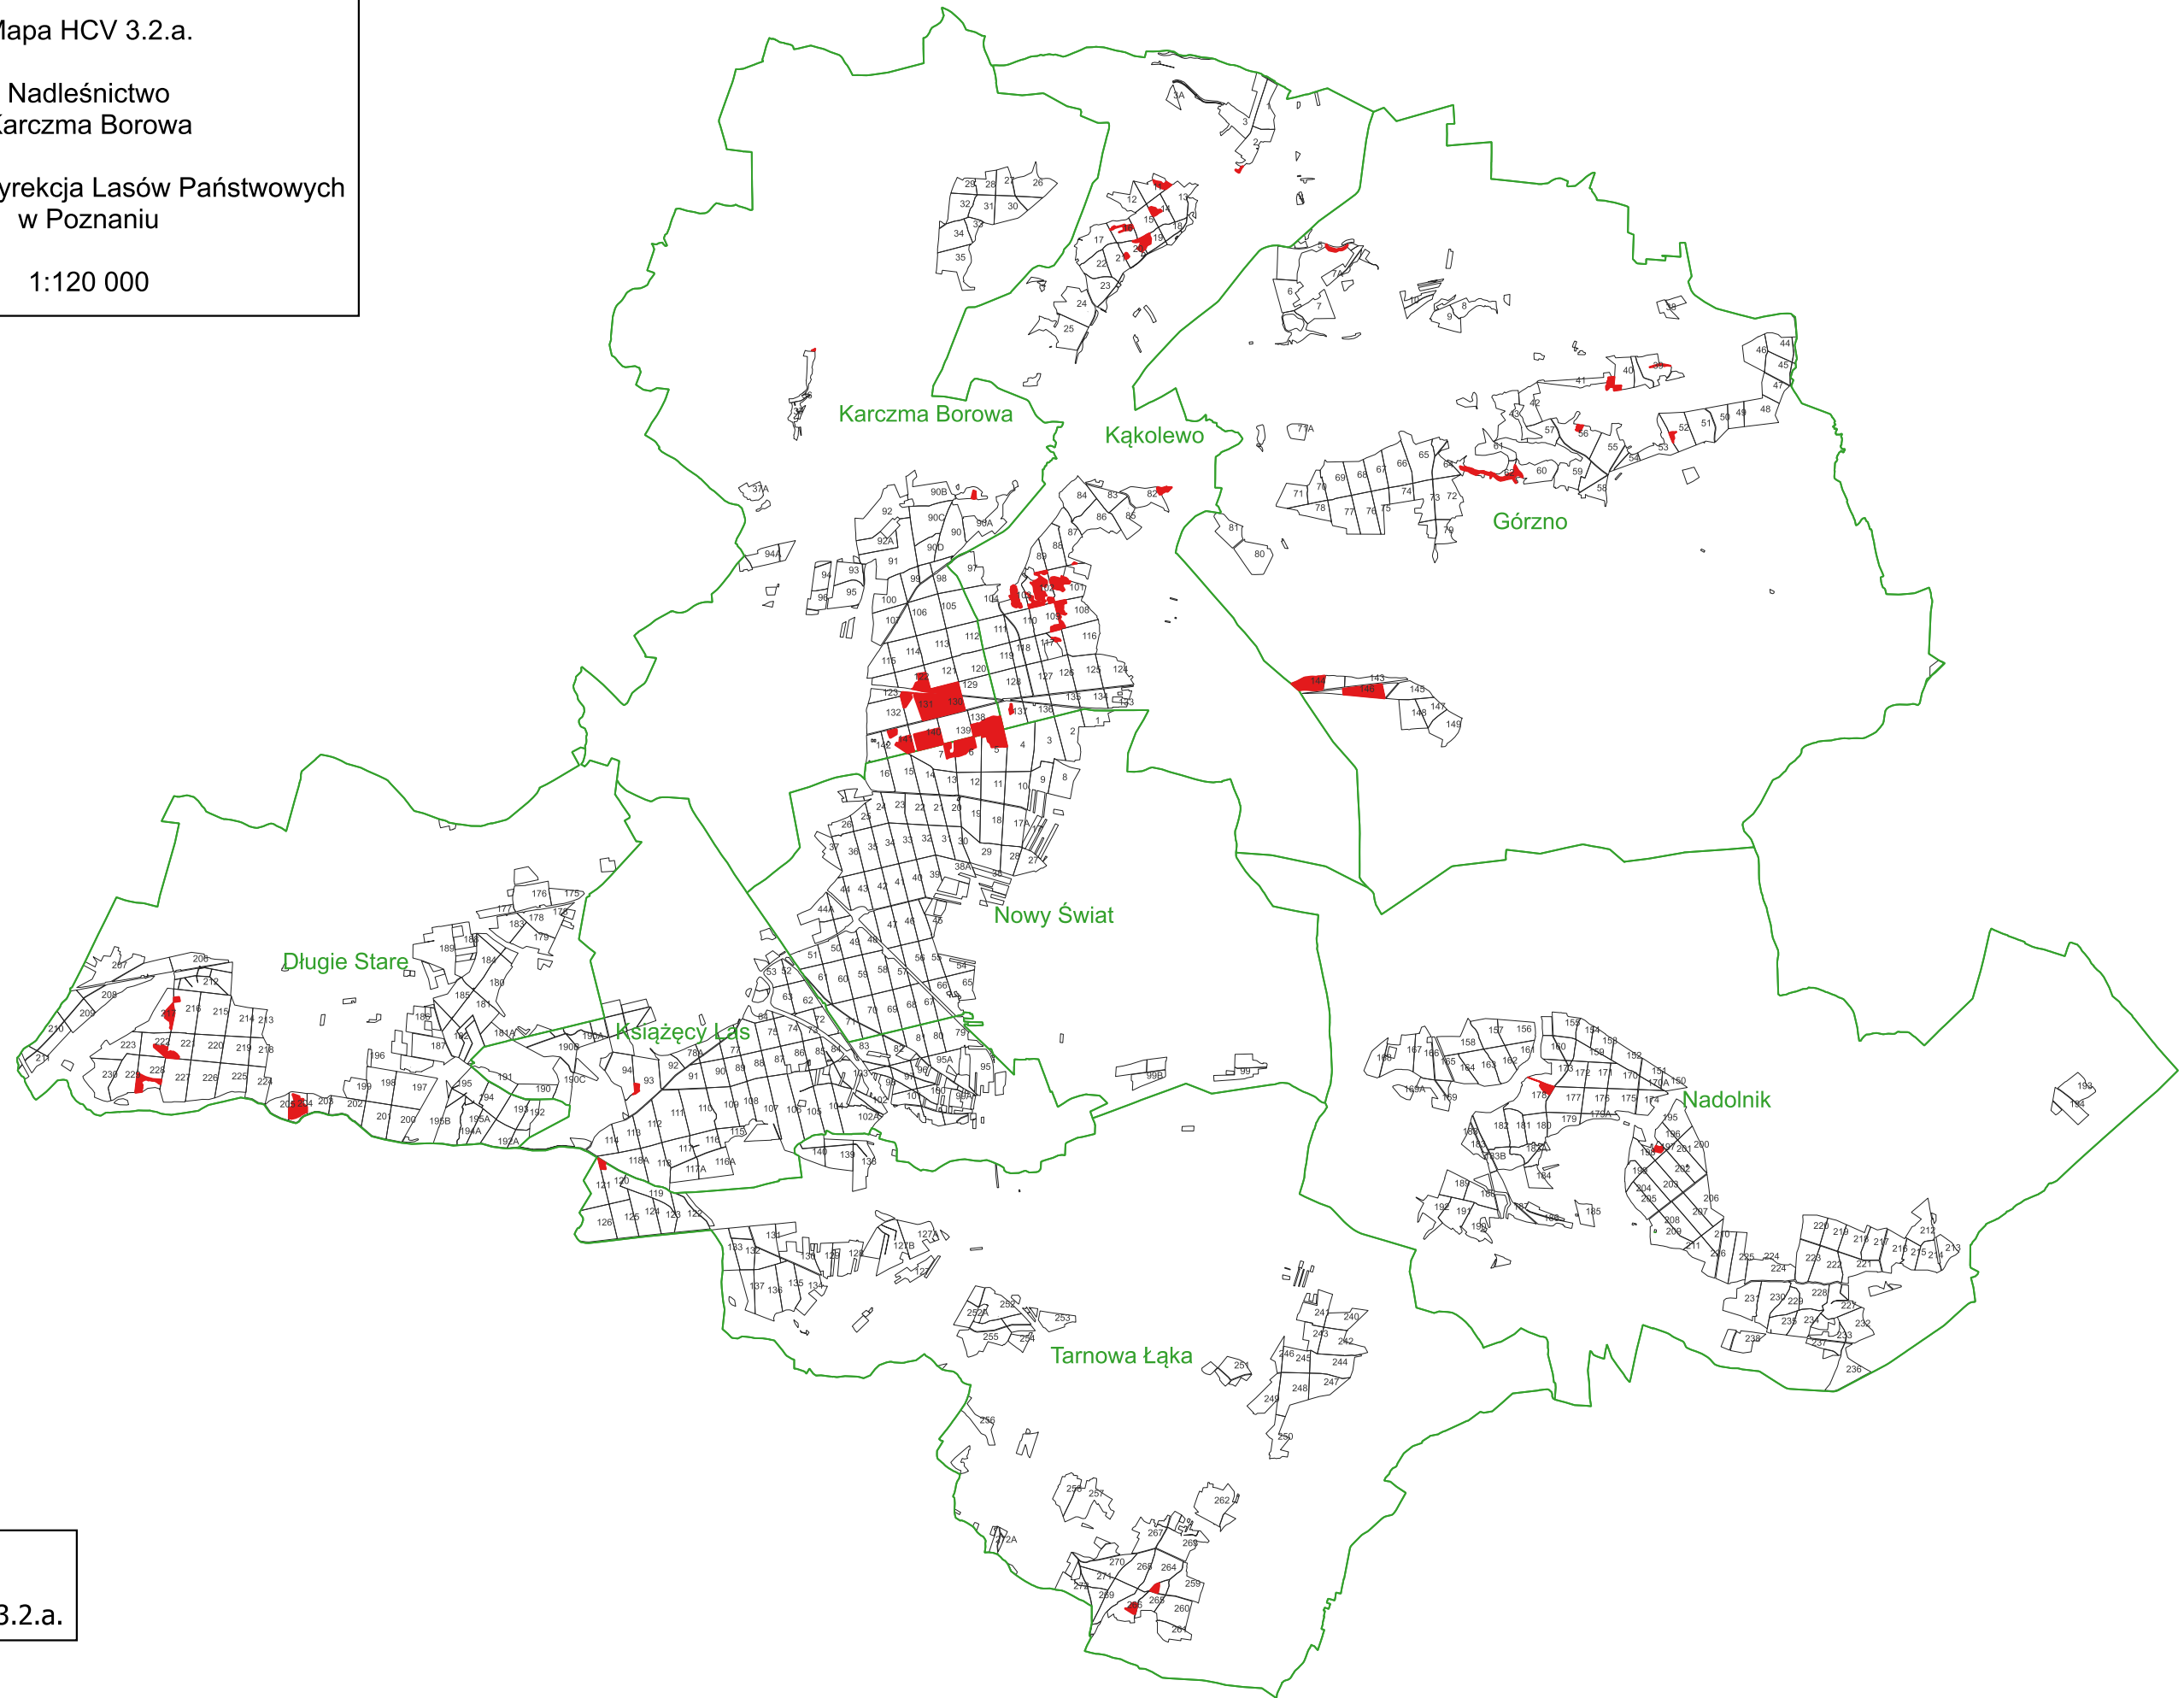

Mapa HCV 3.2.a.

Nadleśnictwo
Karczma Borowa

Regionalna Dyrekcja Lasów Państwowych
w Poznaniu

1:120 000

Legenda

■ HCV 3.2.a.