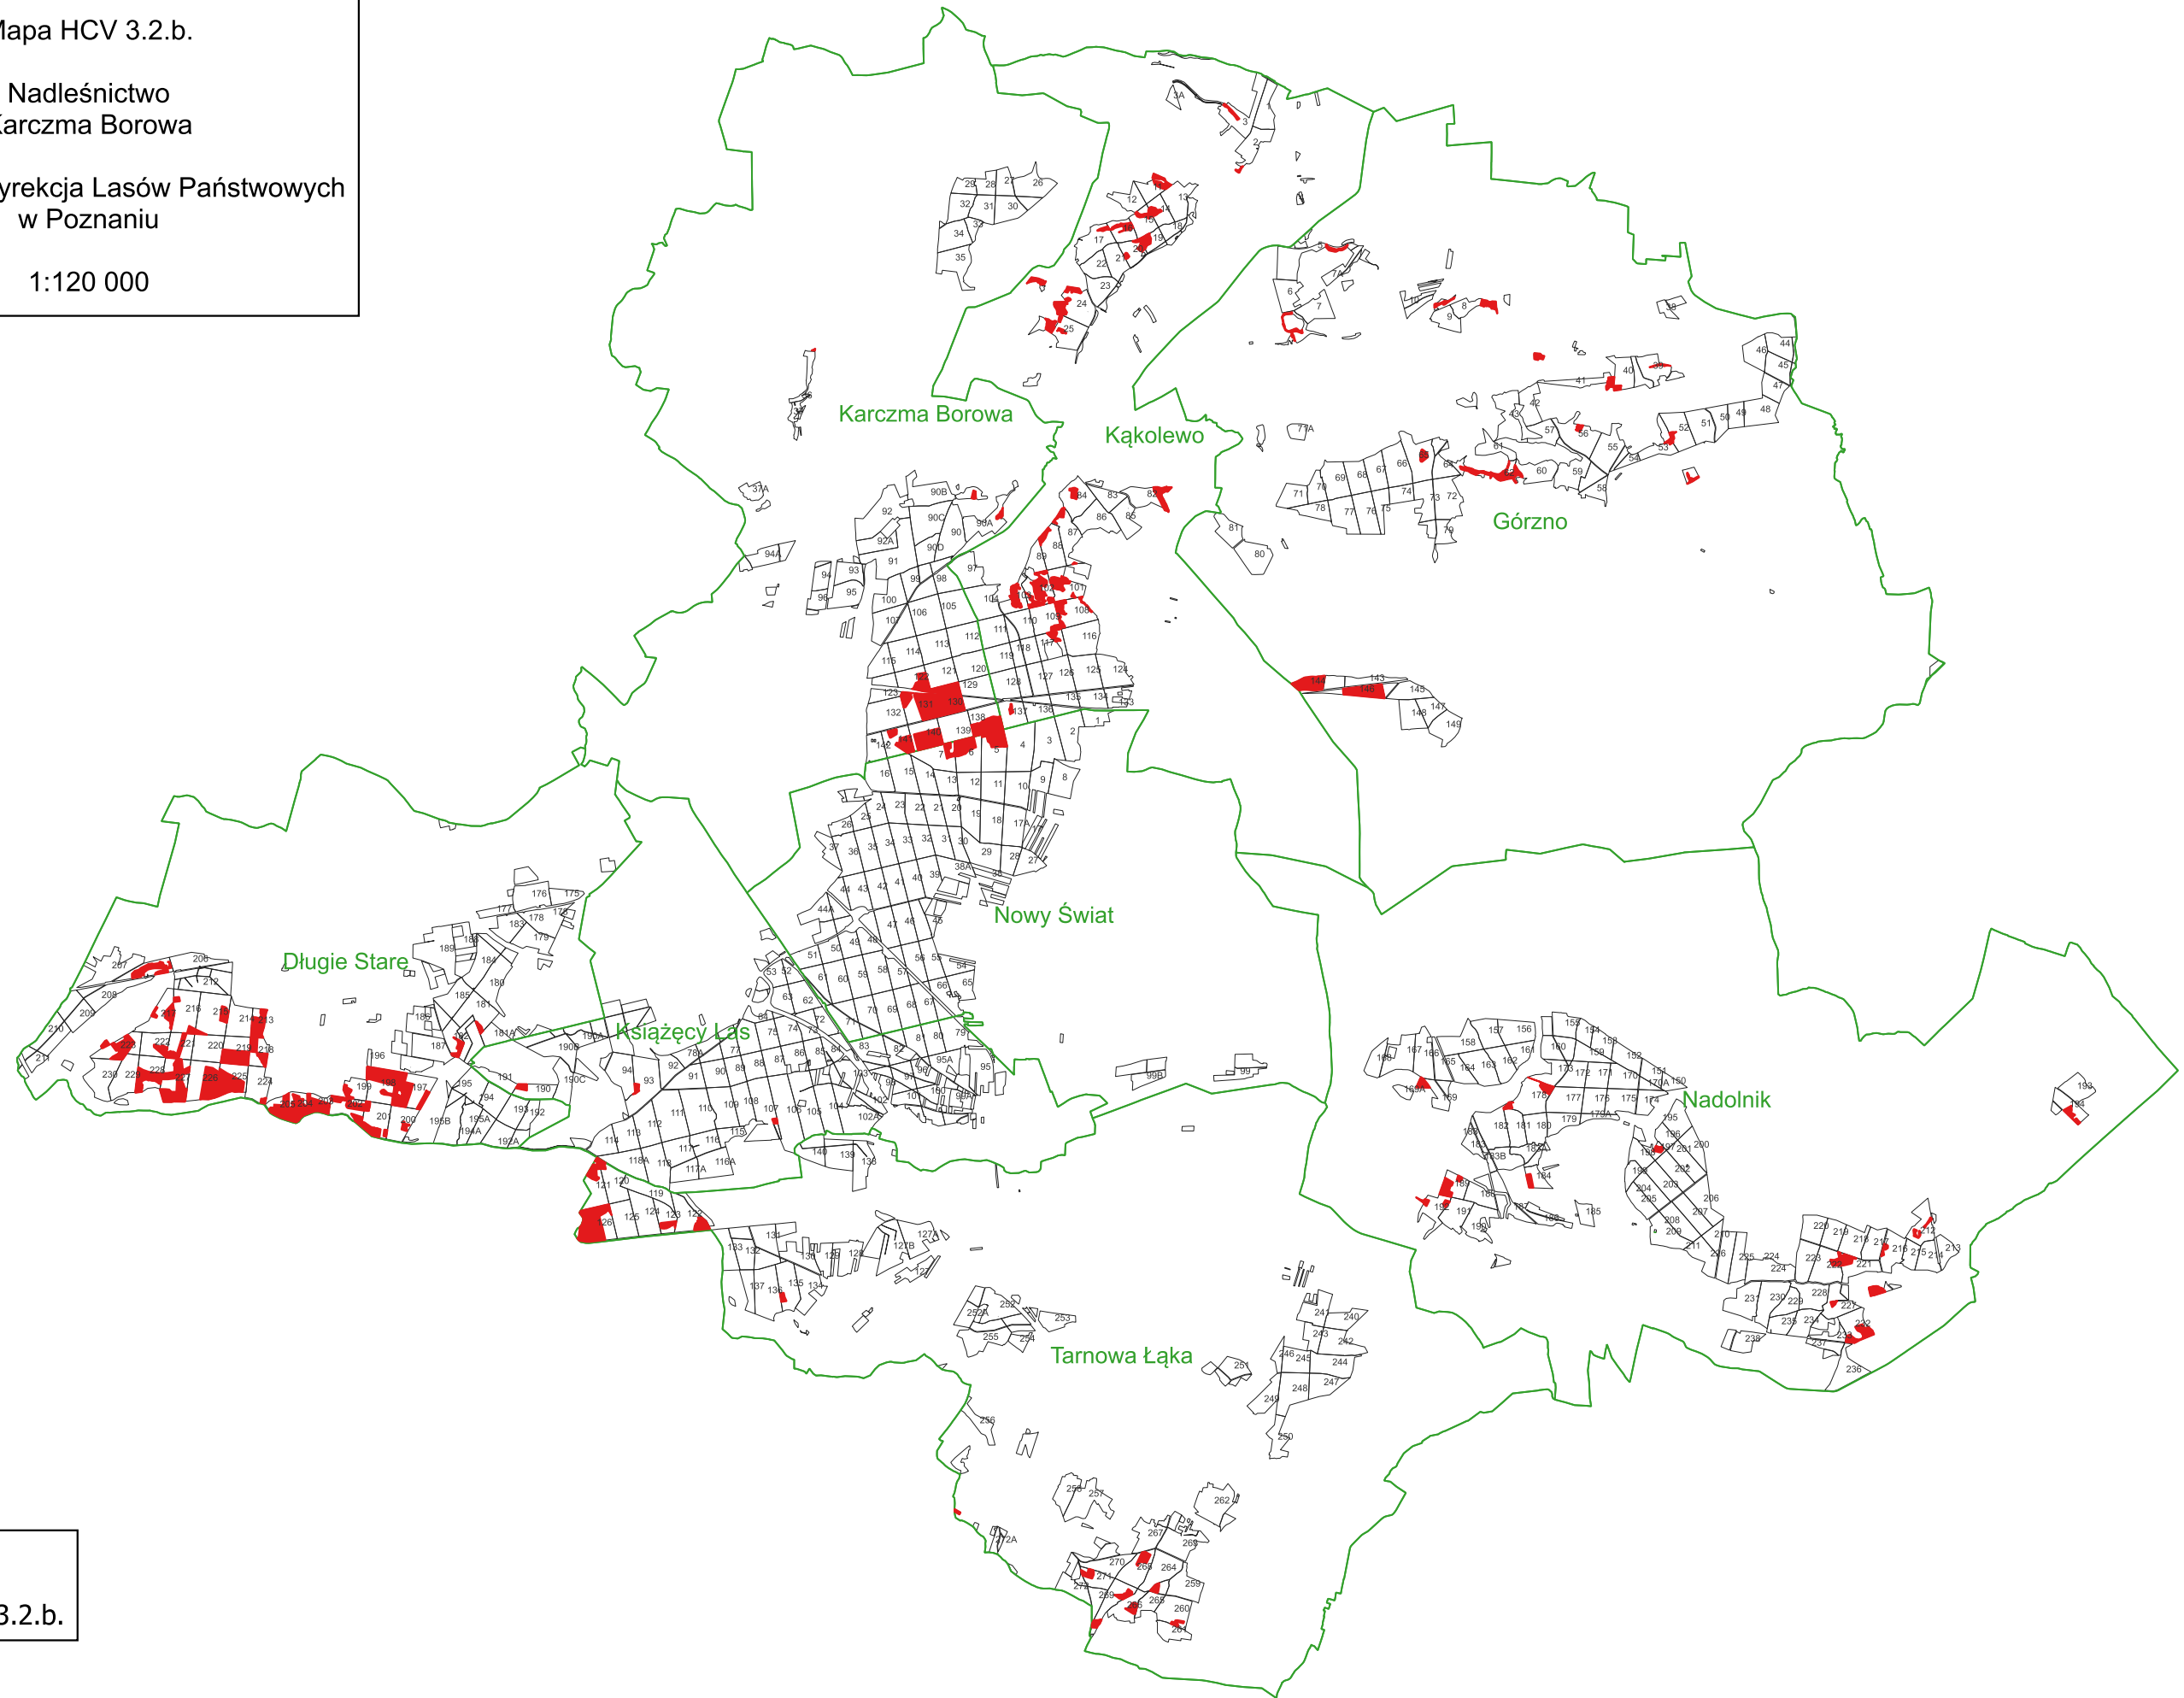

Mapa HCV 3.2.b.

Nadleśnictwo  
Karczma Borowa

Regionalna Dyrekcja Lasów Państwowych  
w Poznaniu

1:120 000

Legenda

■ HCV 3.2.b.