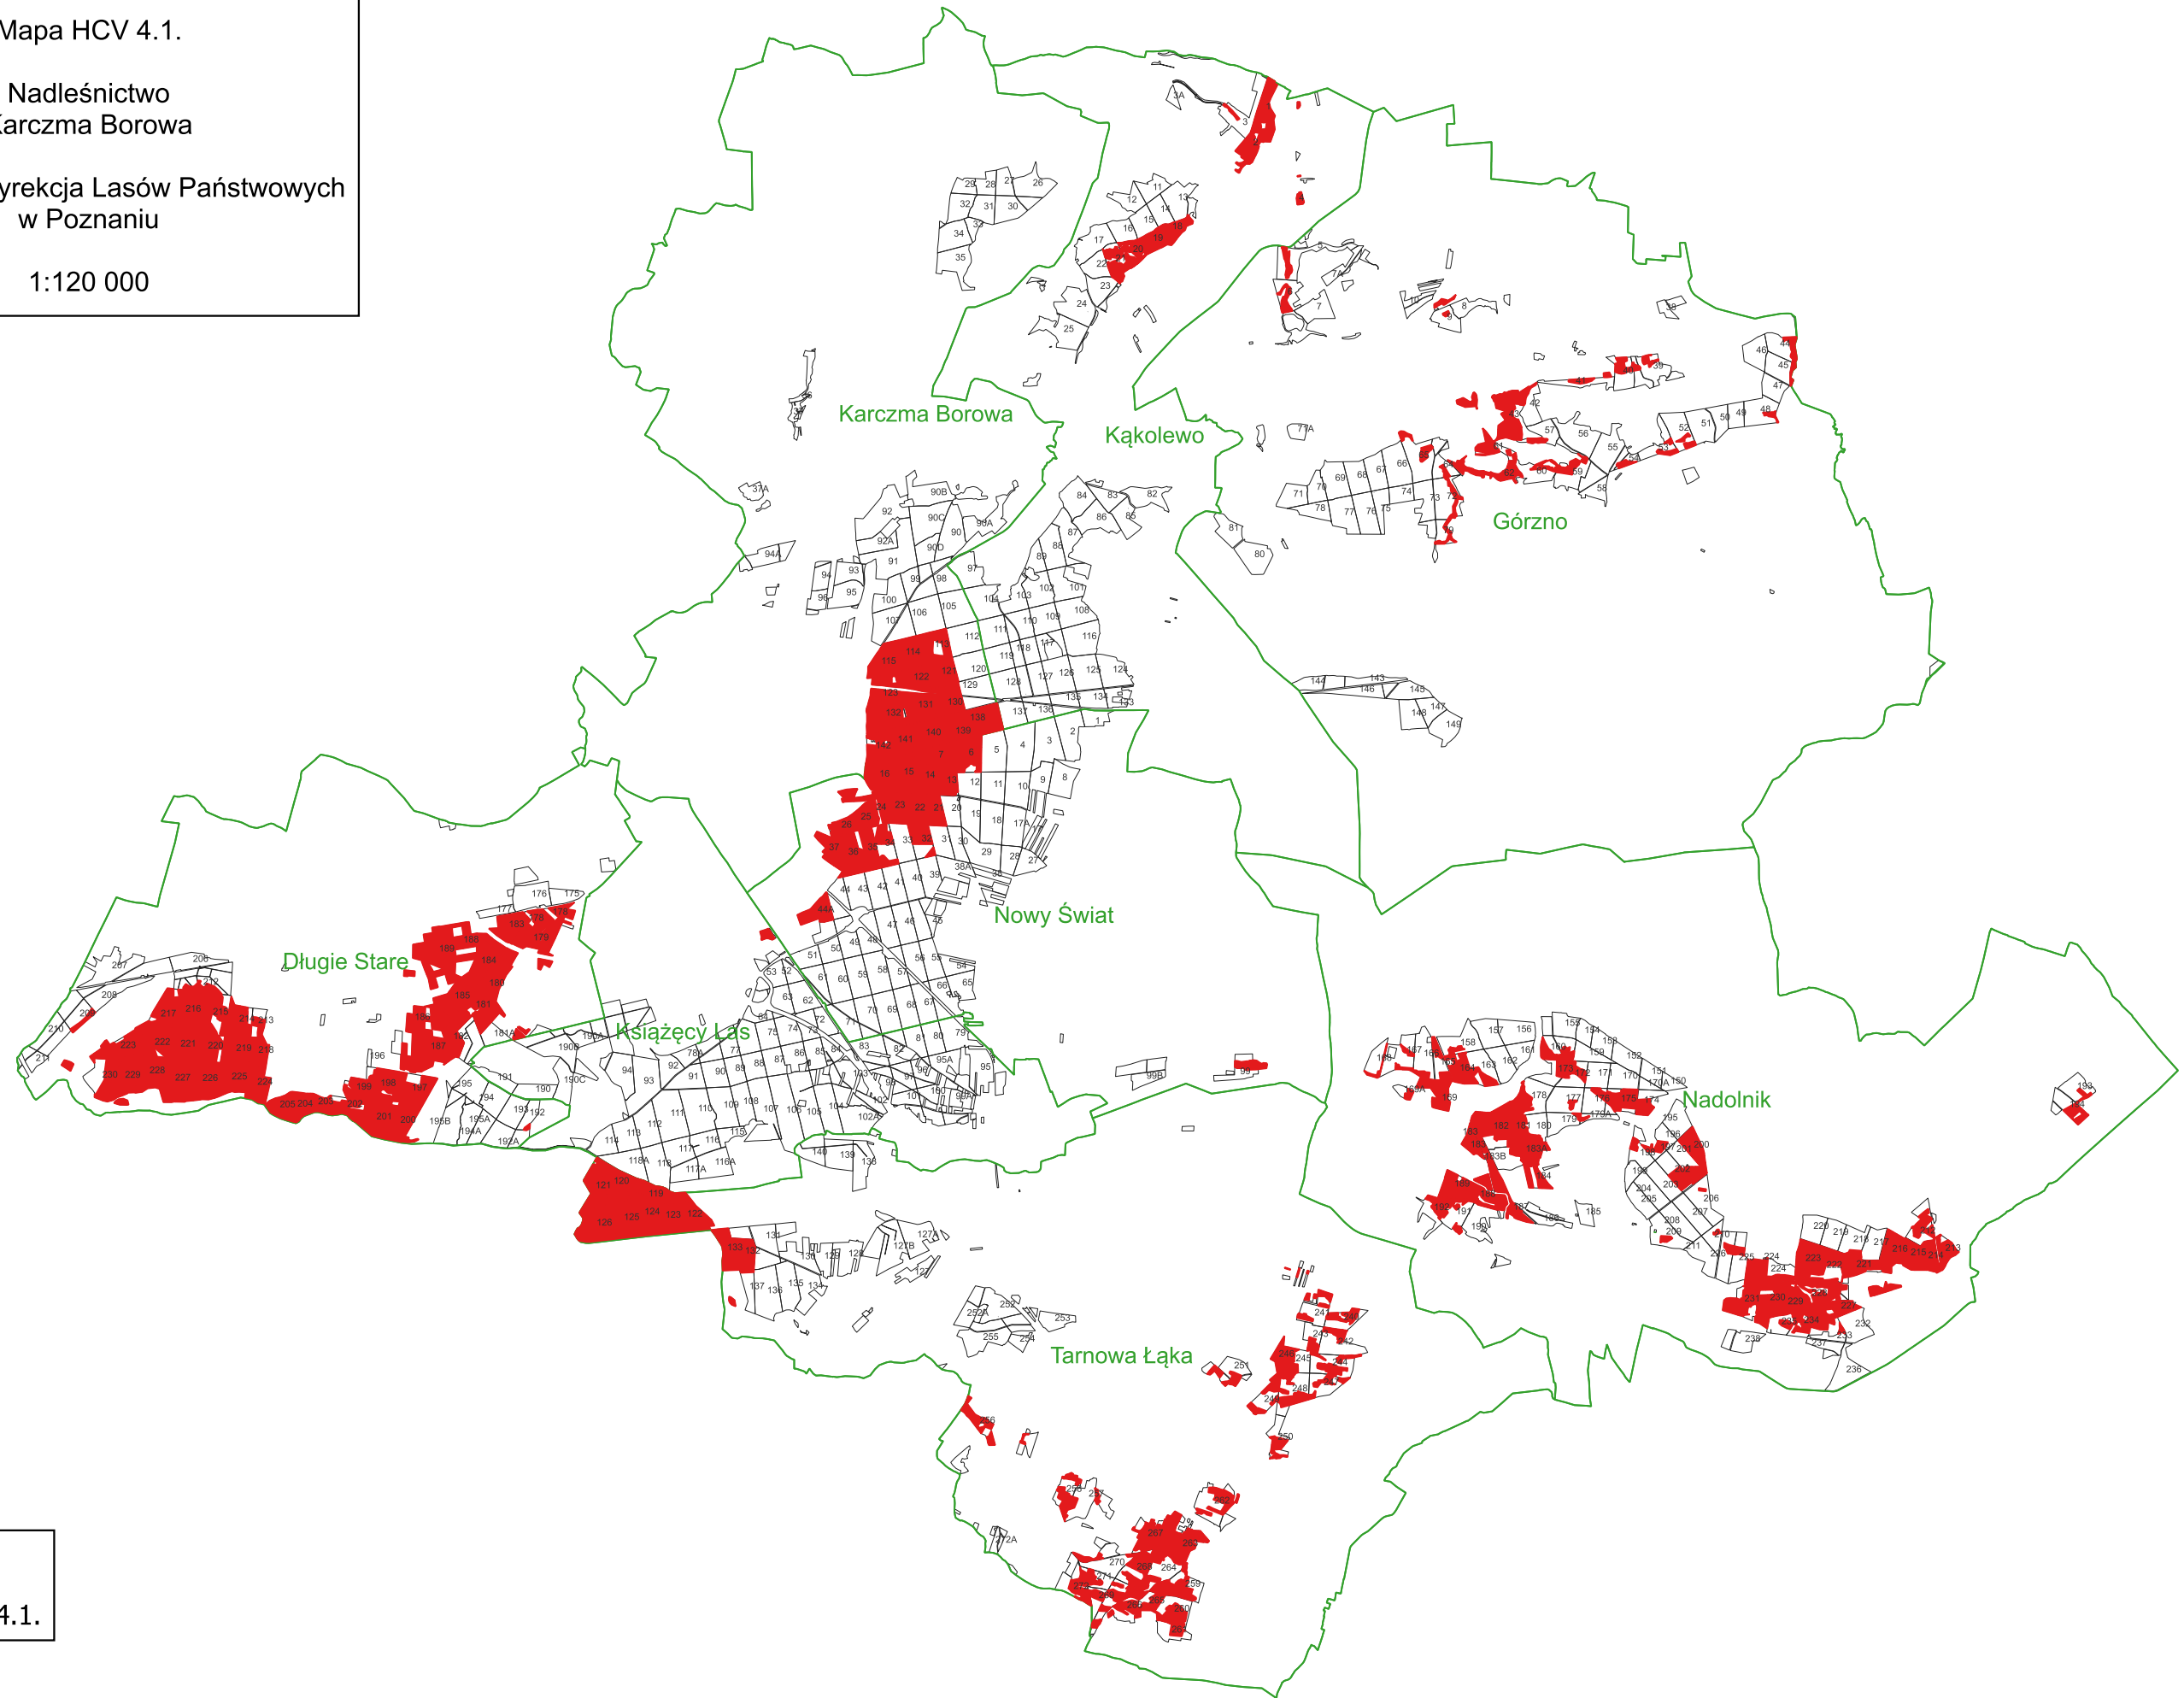

Mapa HCV 4.1.

Nadleśnictwo  
Karczma Borowa

Regionalna Dyrekcja Lasów Państwowych  
w Poznaniu

1:120 000

Legenda

■ HCV 4.1.