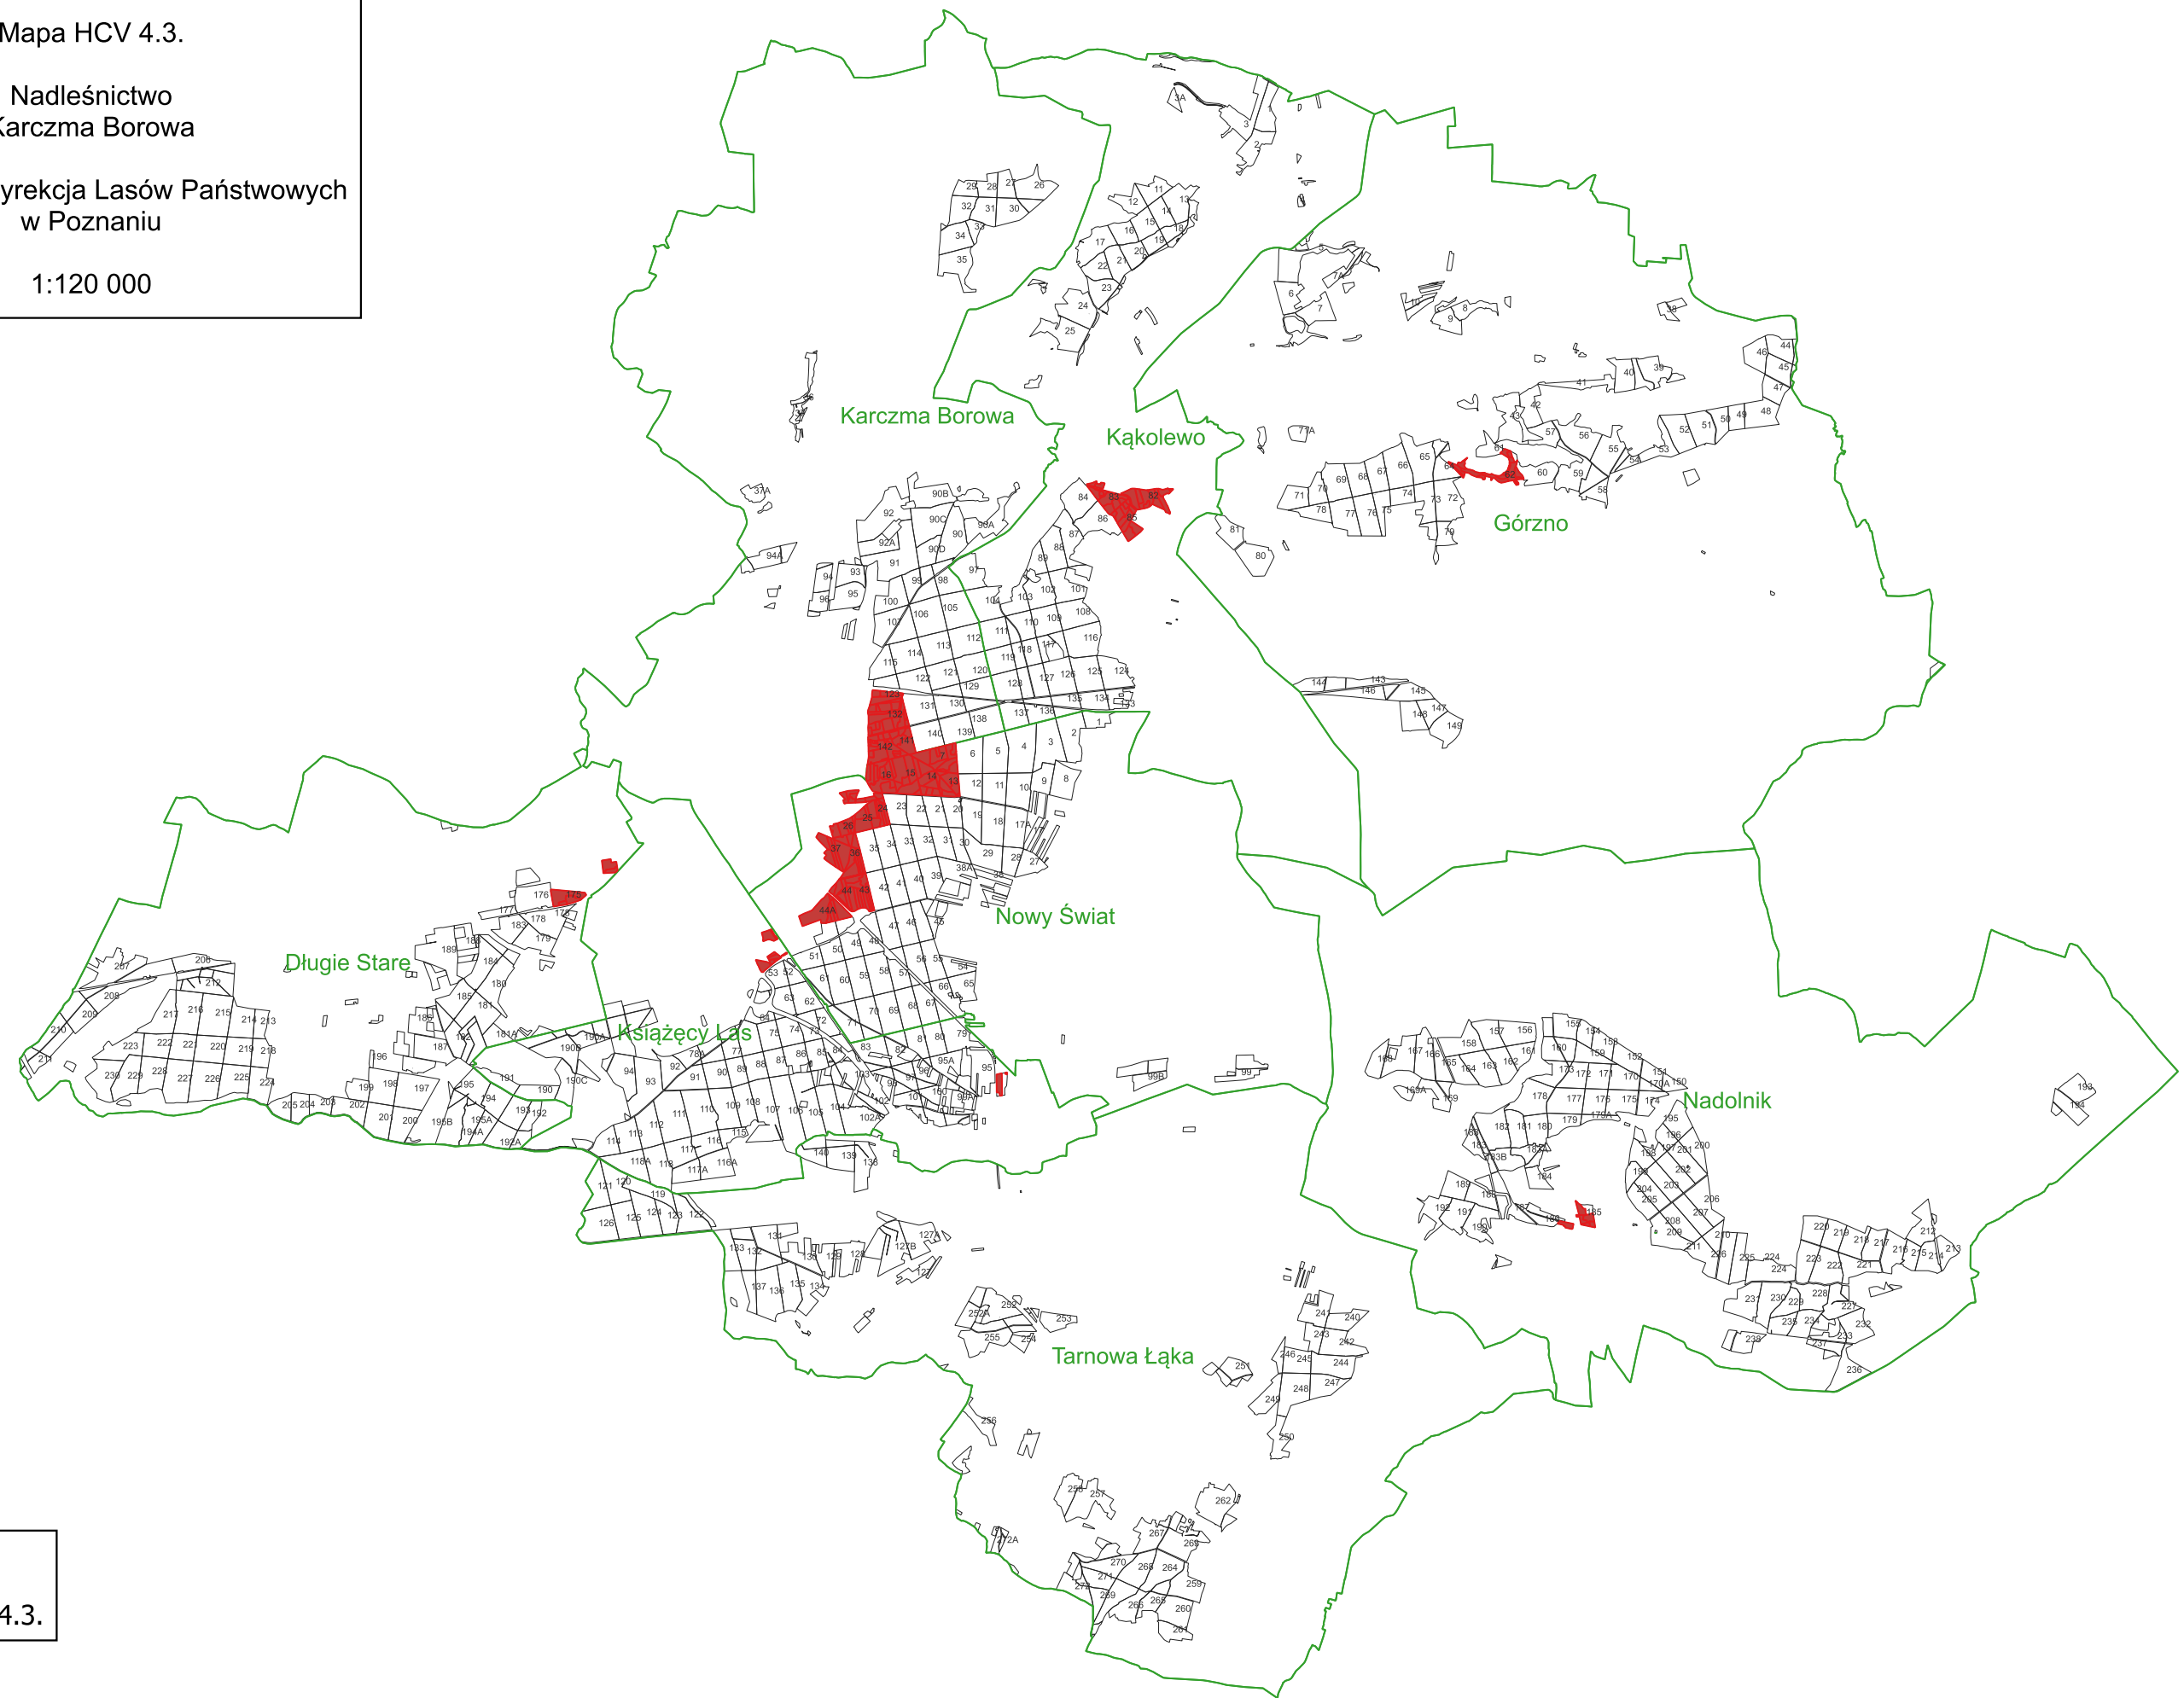

Mapa HCV 4.3.

Nadleśnictwo
Karczma Borowa

Regionalna Dyrekcja Lasów Państwowych
w Poznaniu

1:120 000

Legenda

■ HCV 4.3.