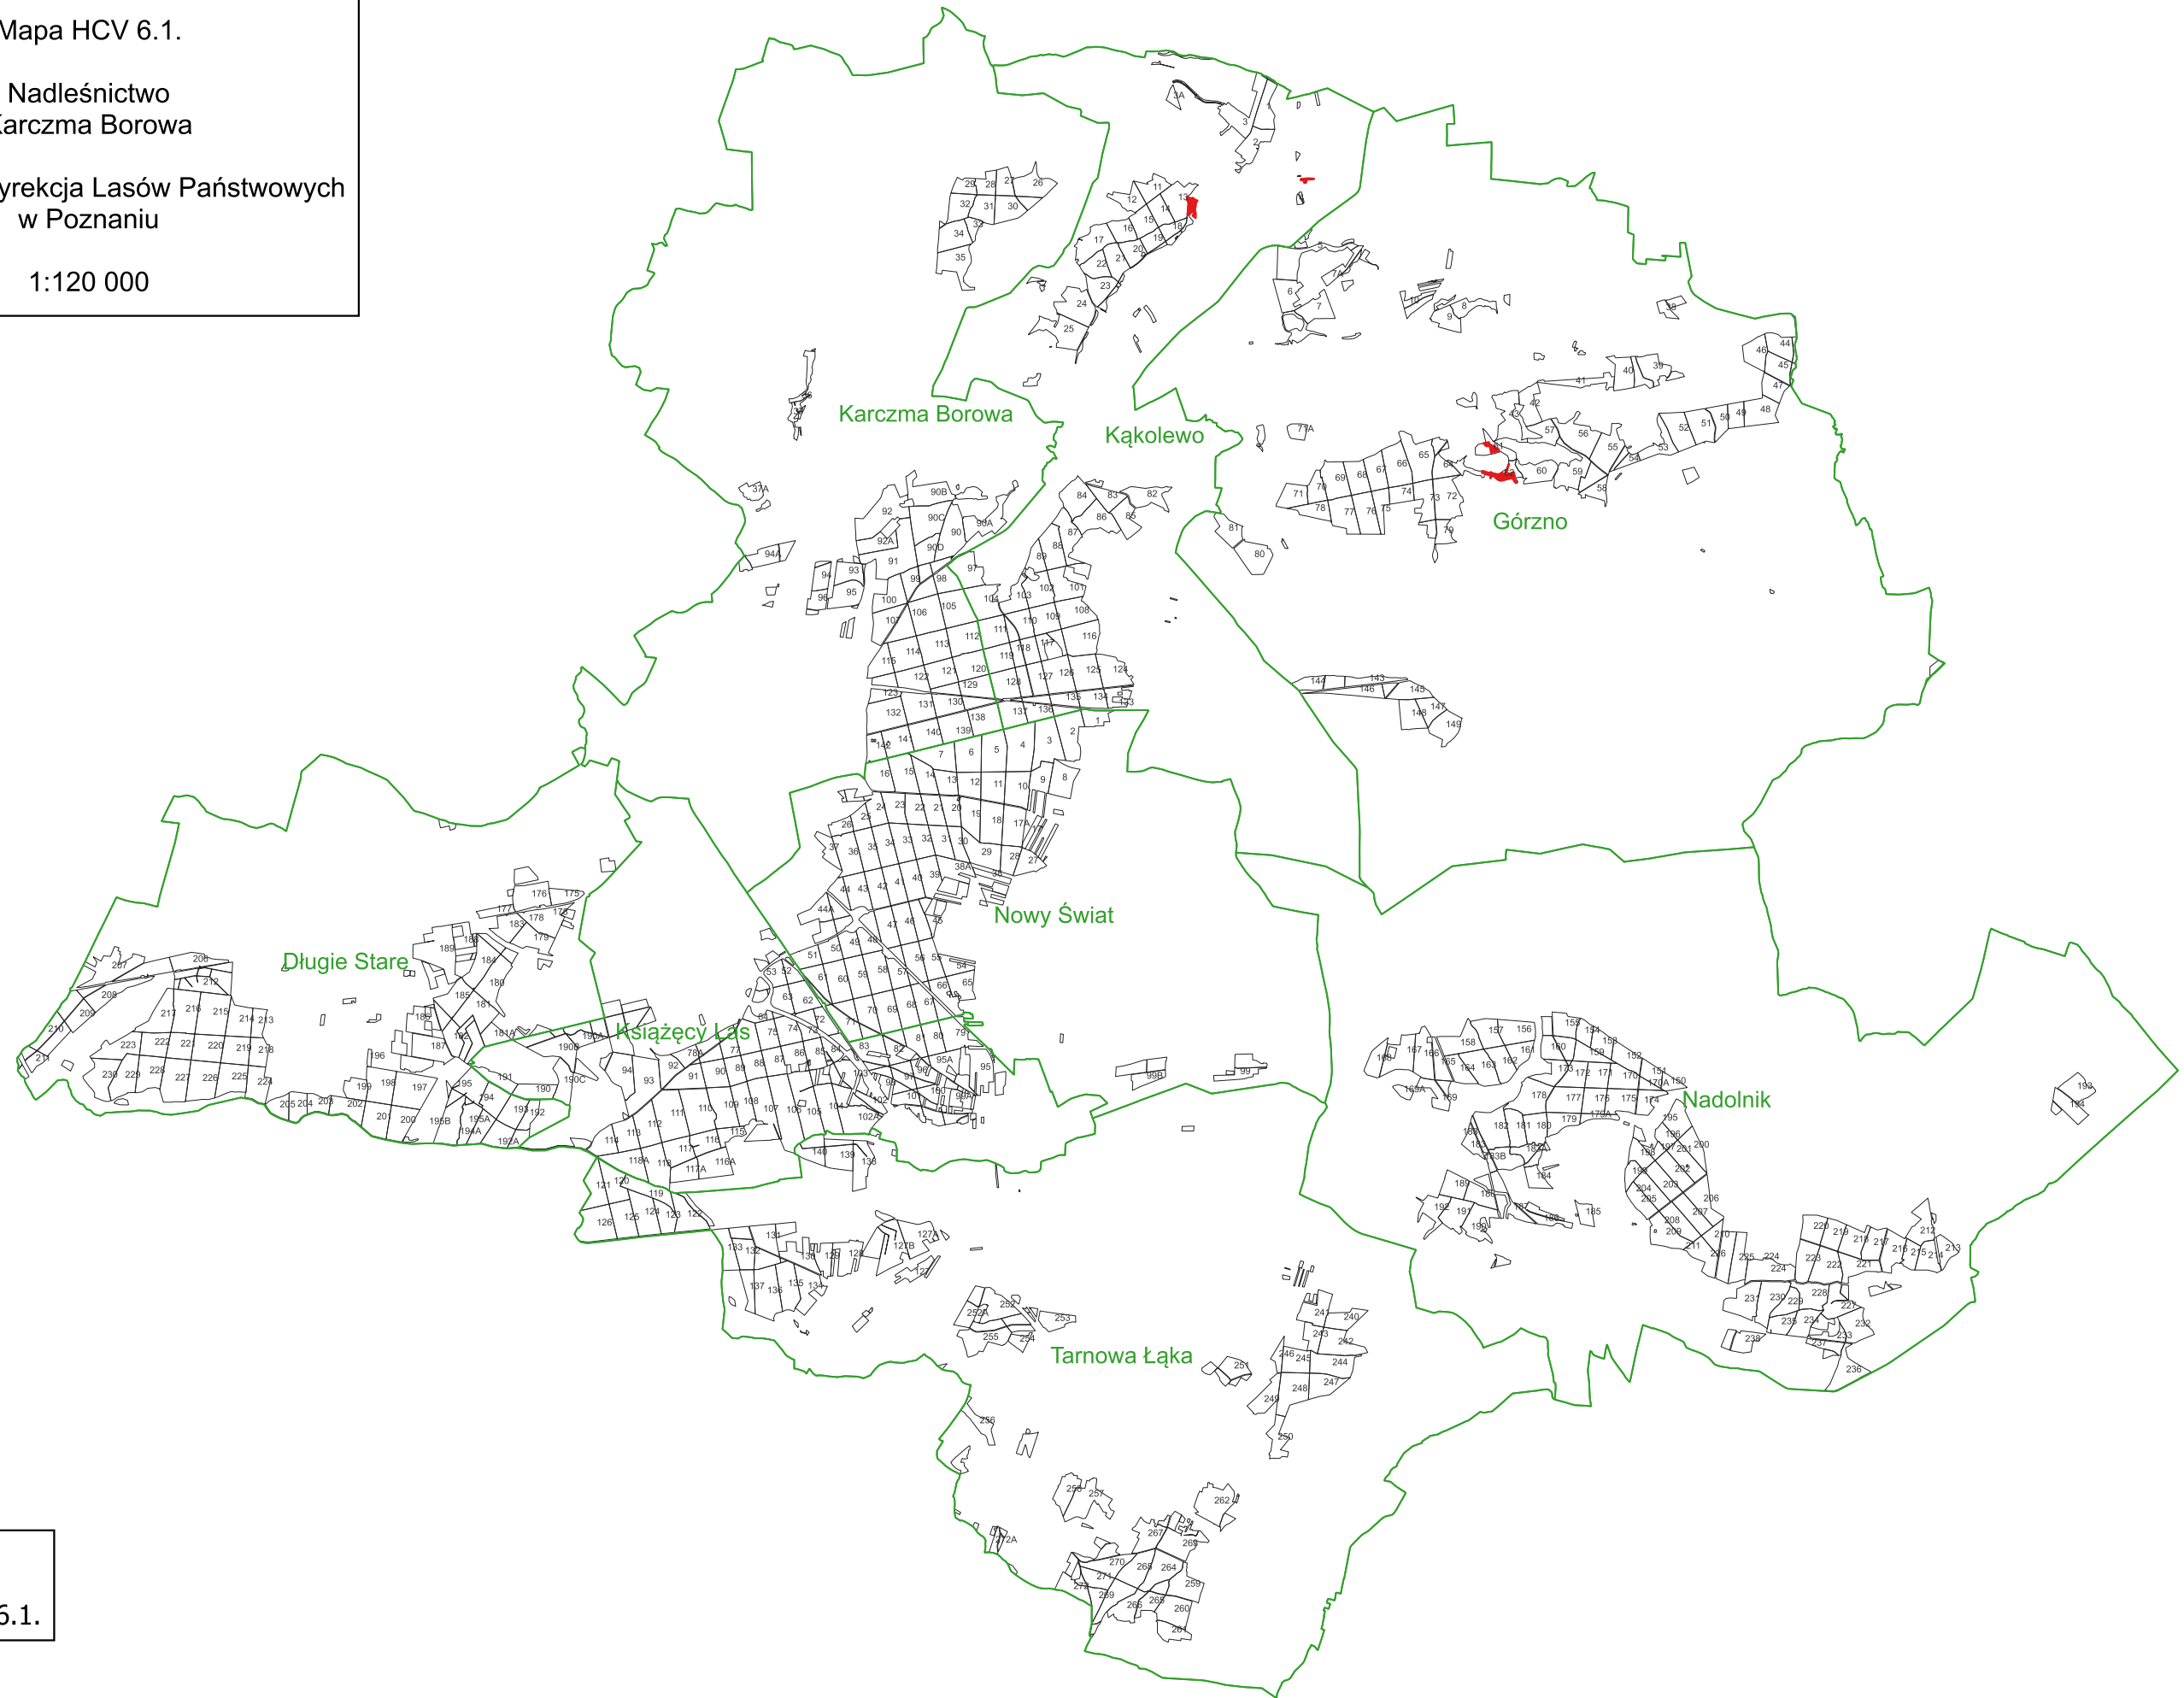

Mapa HCV 6.1.

Nadleśnictwo
Karczma Borowa

Regionalna Dyrekcja Lasów Państwowych
w Poznaniu

1:120 000

Legenda

■ HCV 6.1.