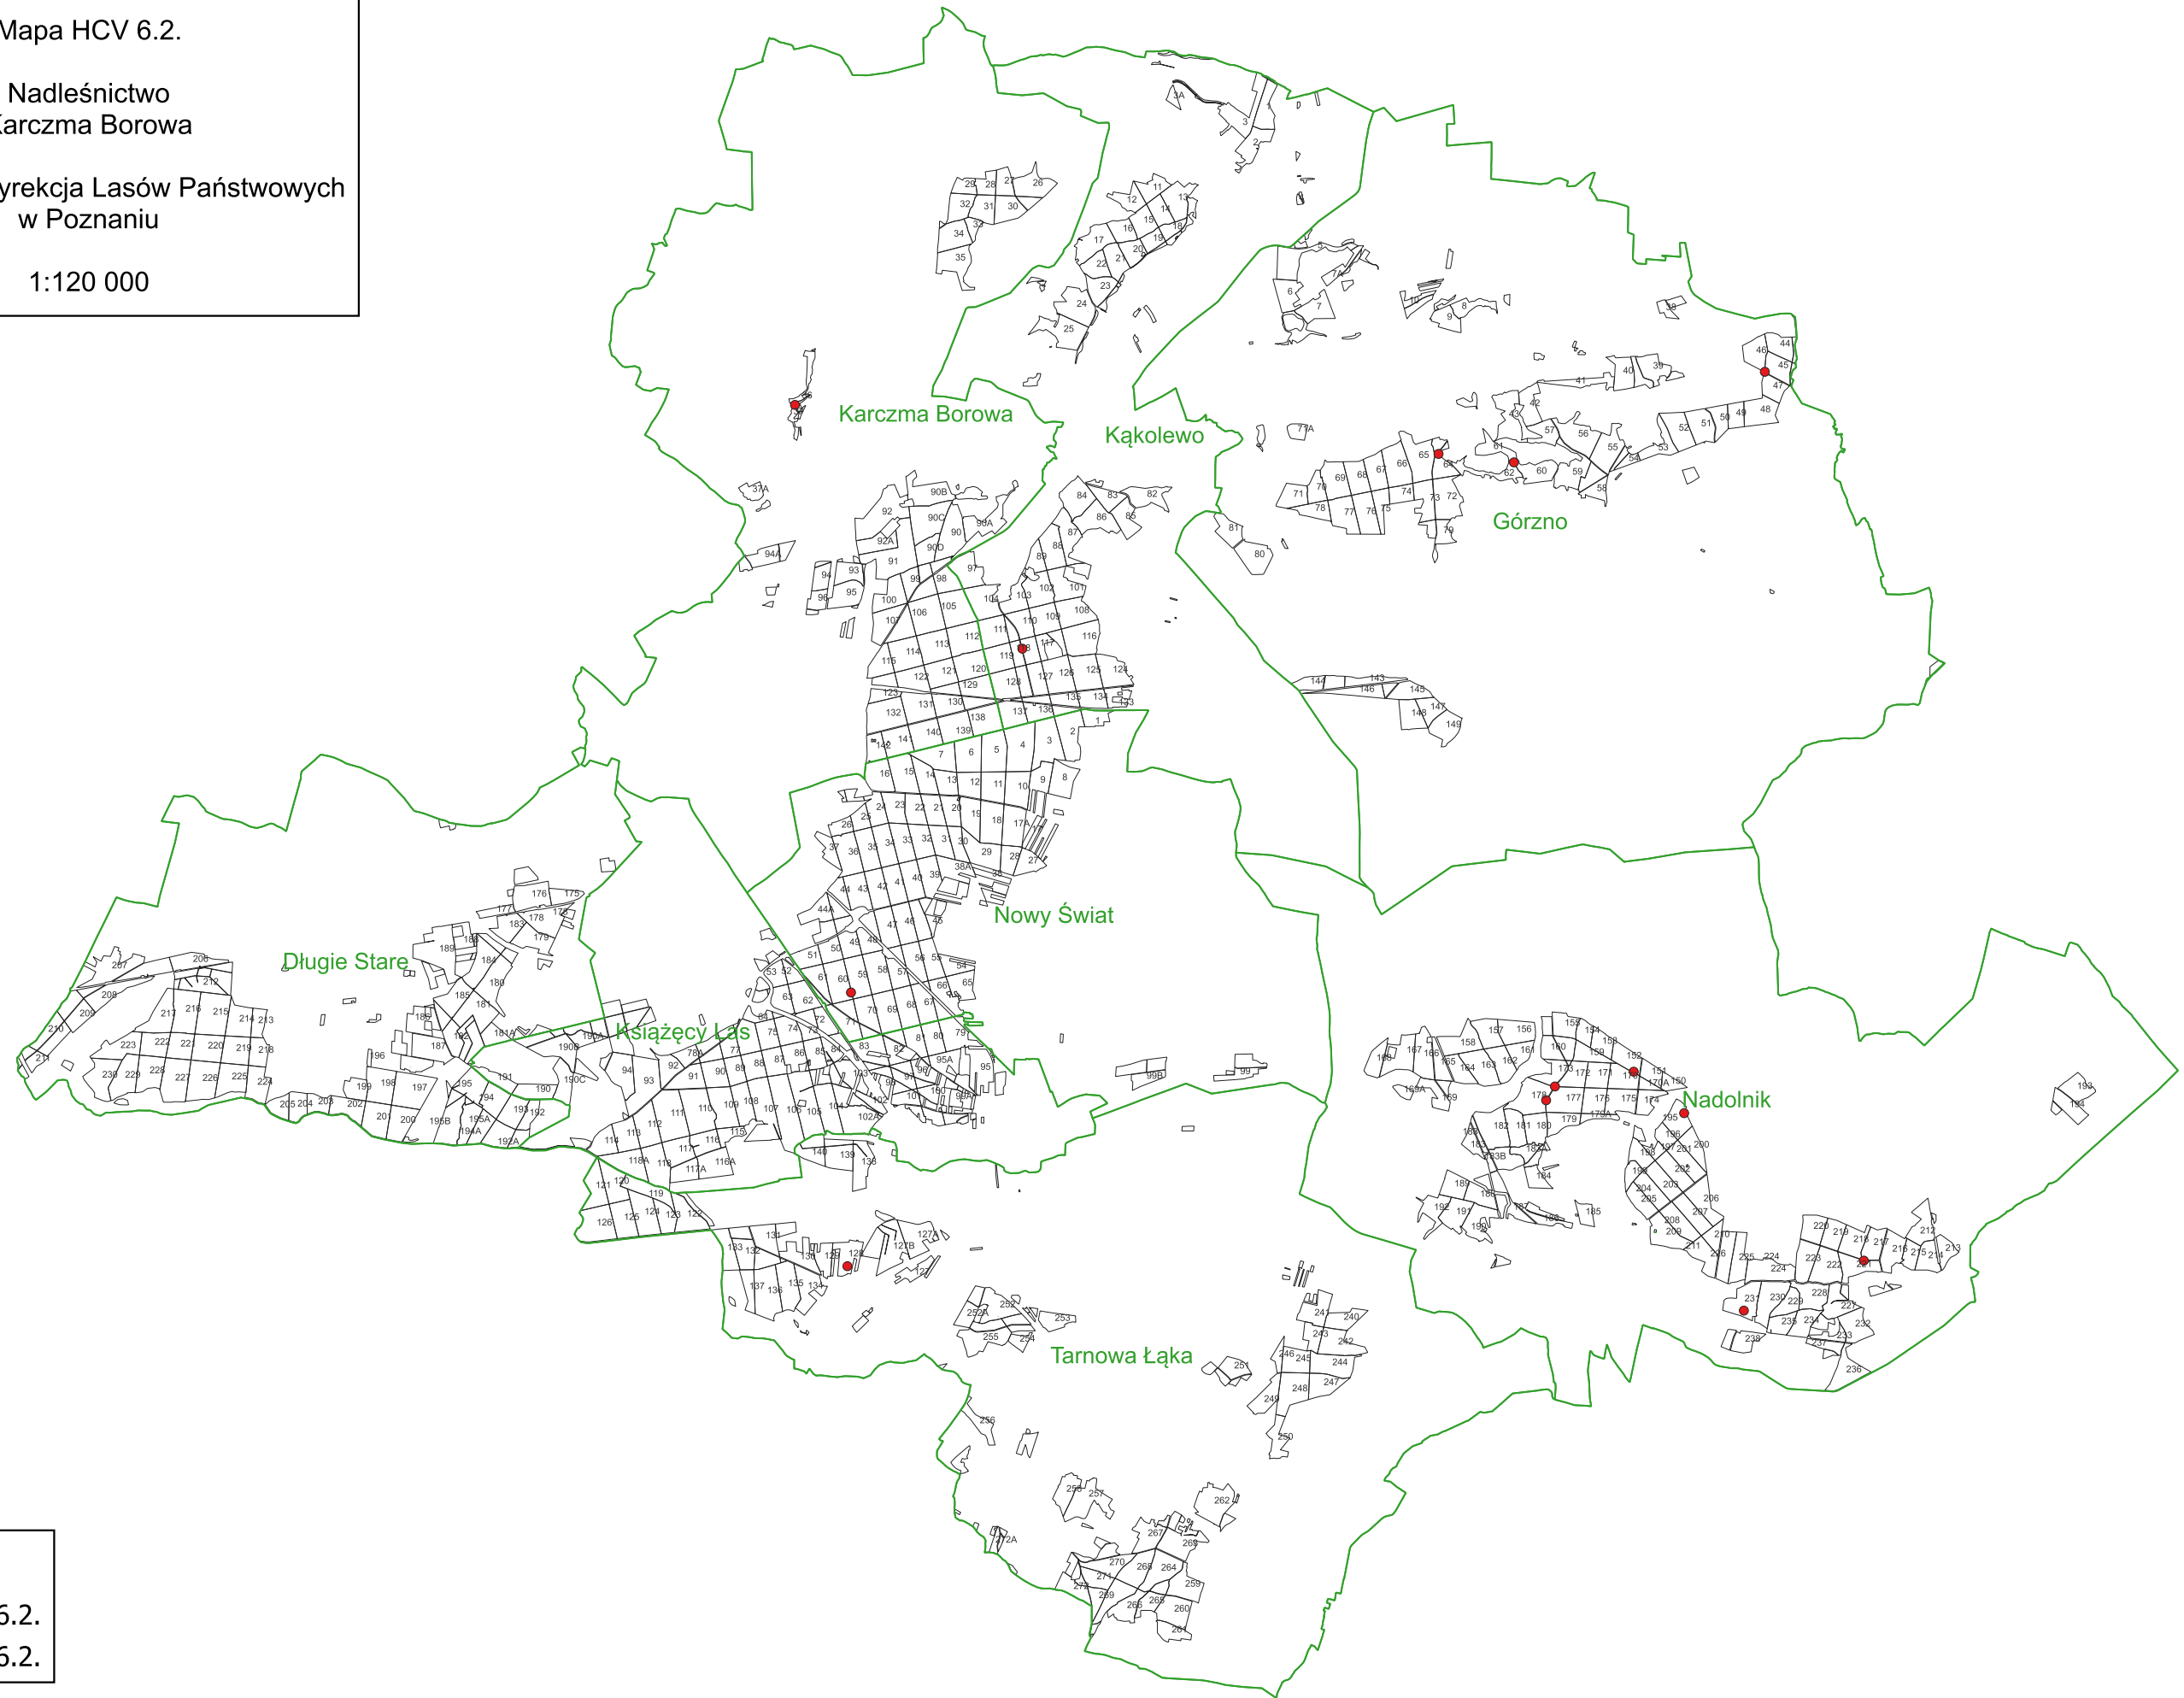

Mapa HCV 6.2.

Nadleśnictwo
Karczma Borowa

Regionalna Dyrekcja Lasów Państwowych
w Poznaniu

1:120 000

Legenda

- HCV 6.2.
- HCV 6.2.