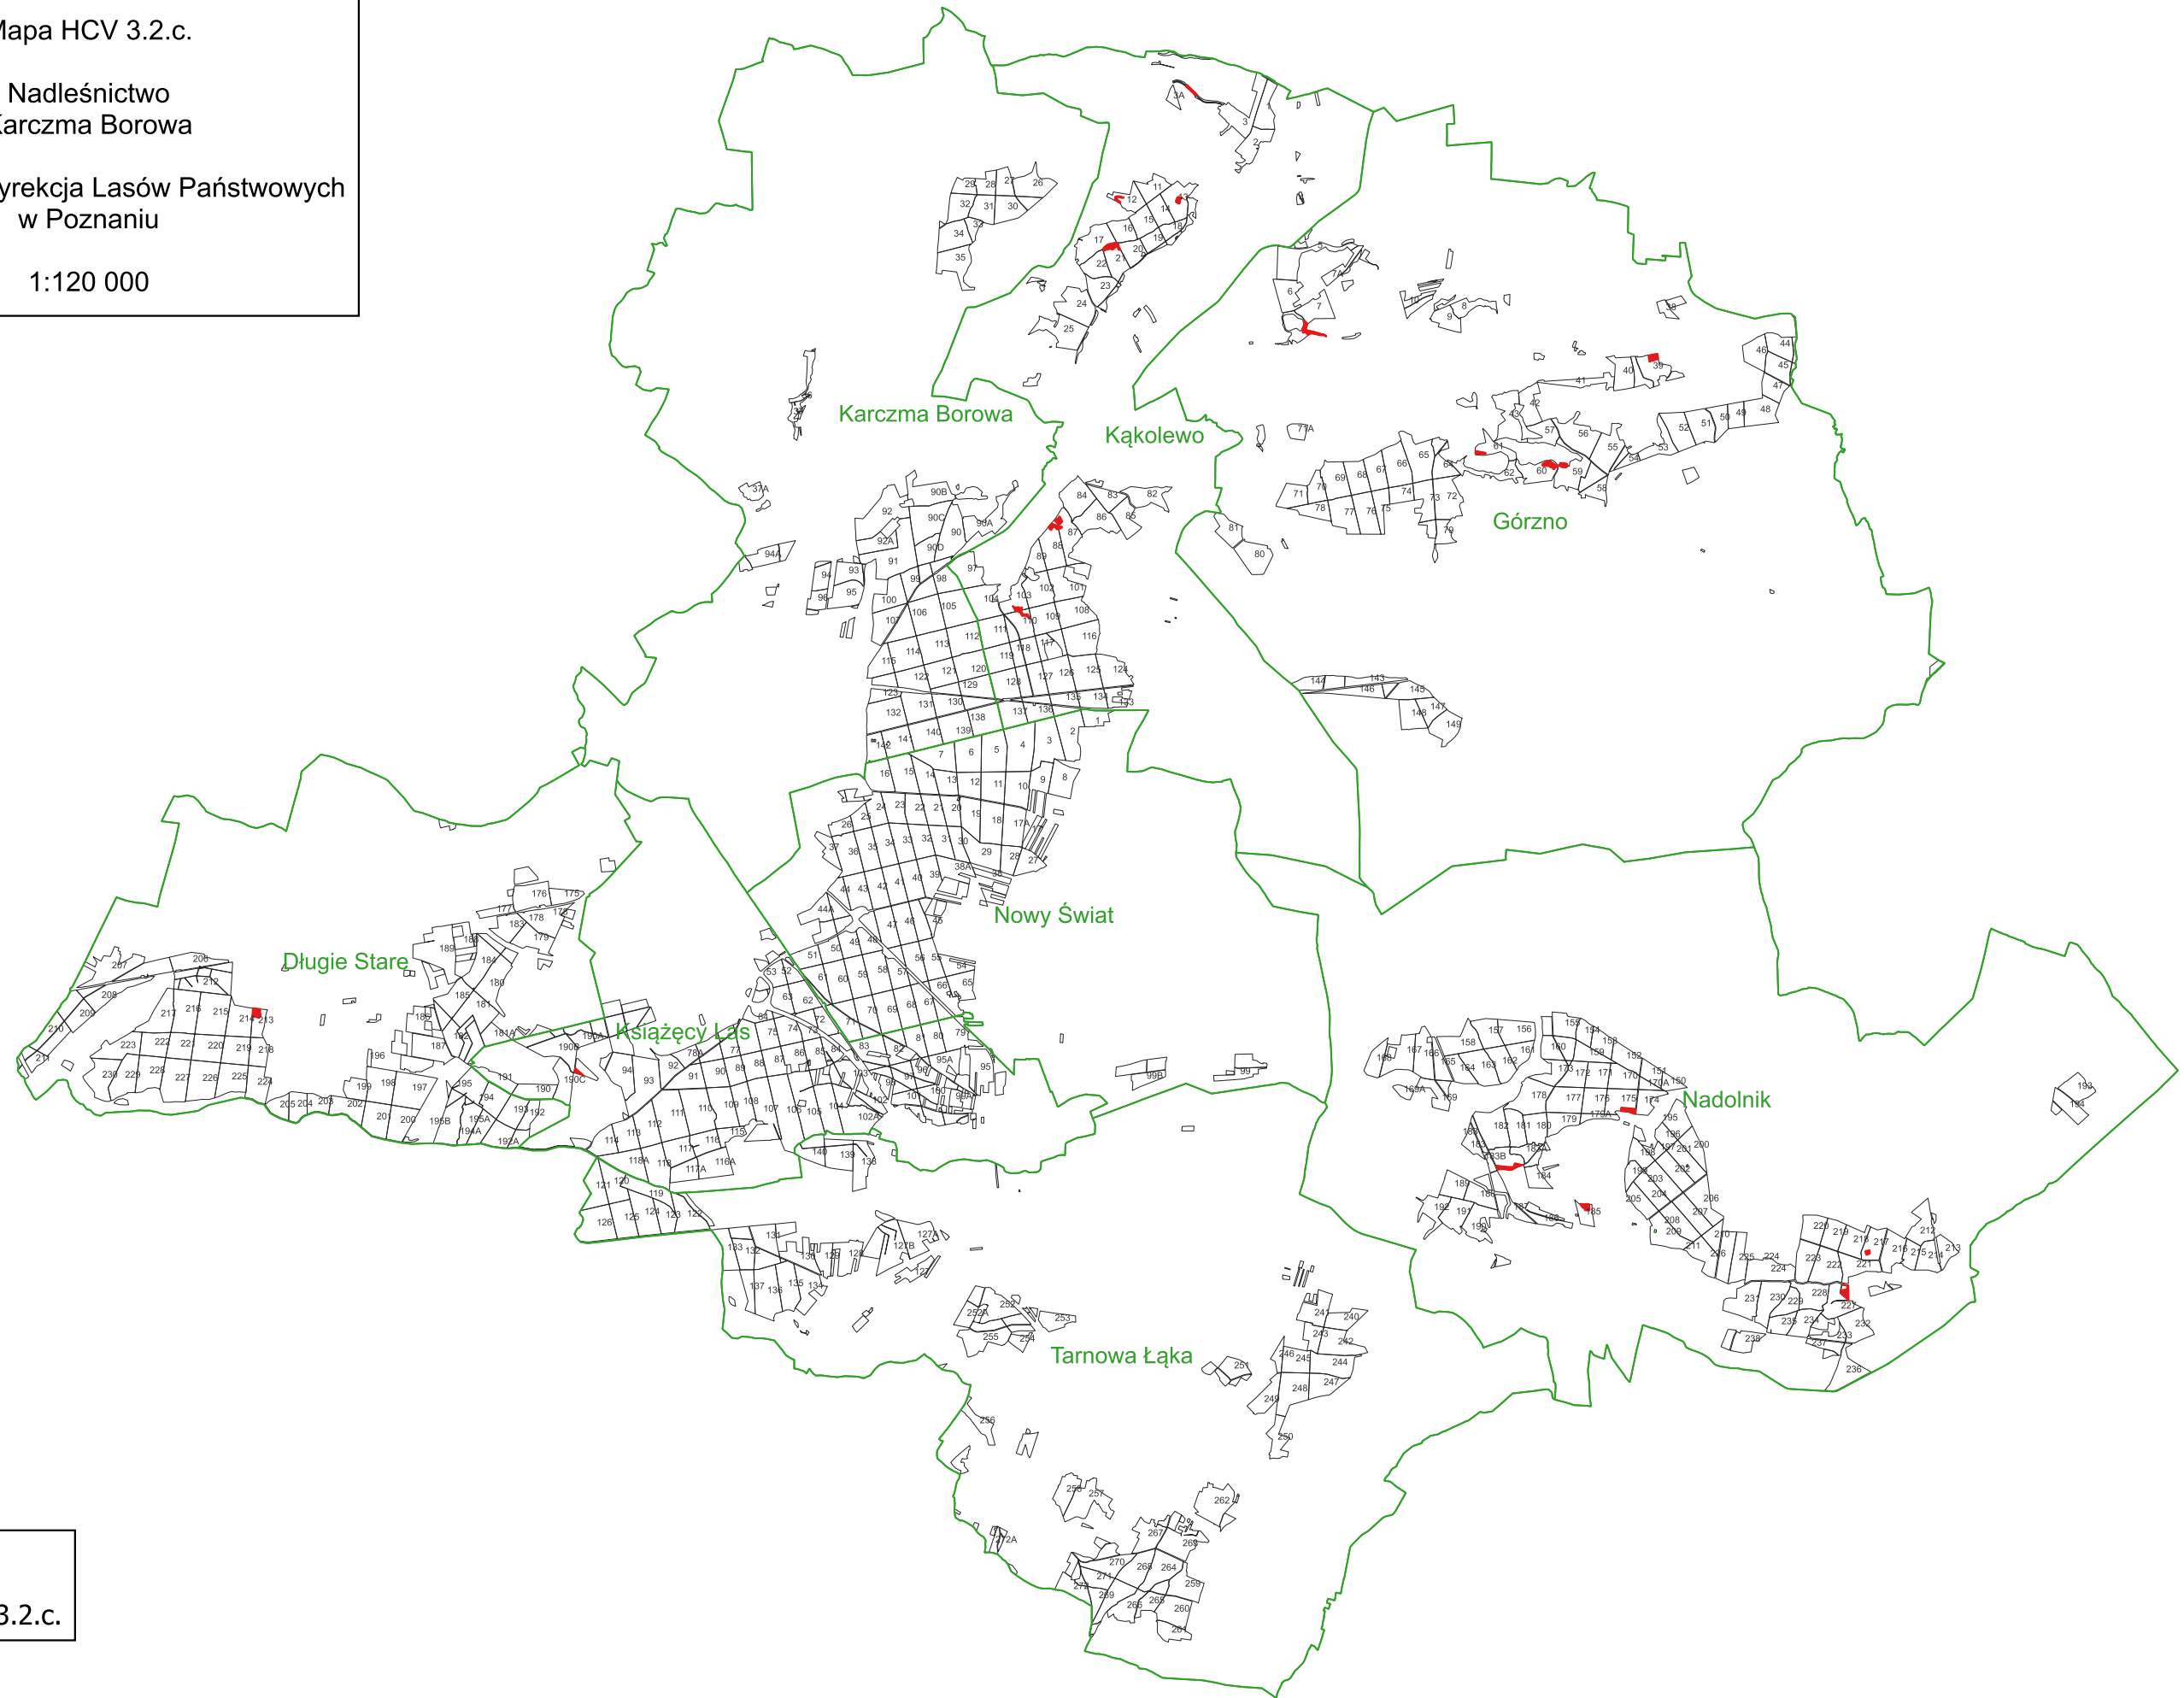

Mapa HCV 3.2.c.

Nadleśnictwo
Karczma Borowa

Regionalna Dyrekcja Lasów Państwowych
w Poznaniu

1:120 000

Legenda

■ HCV 3.2.c.