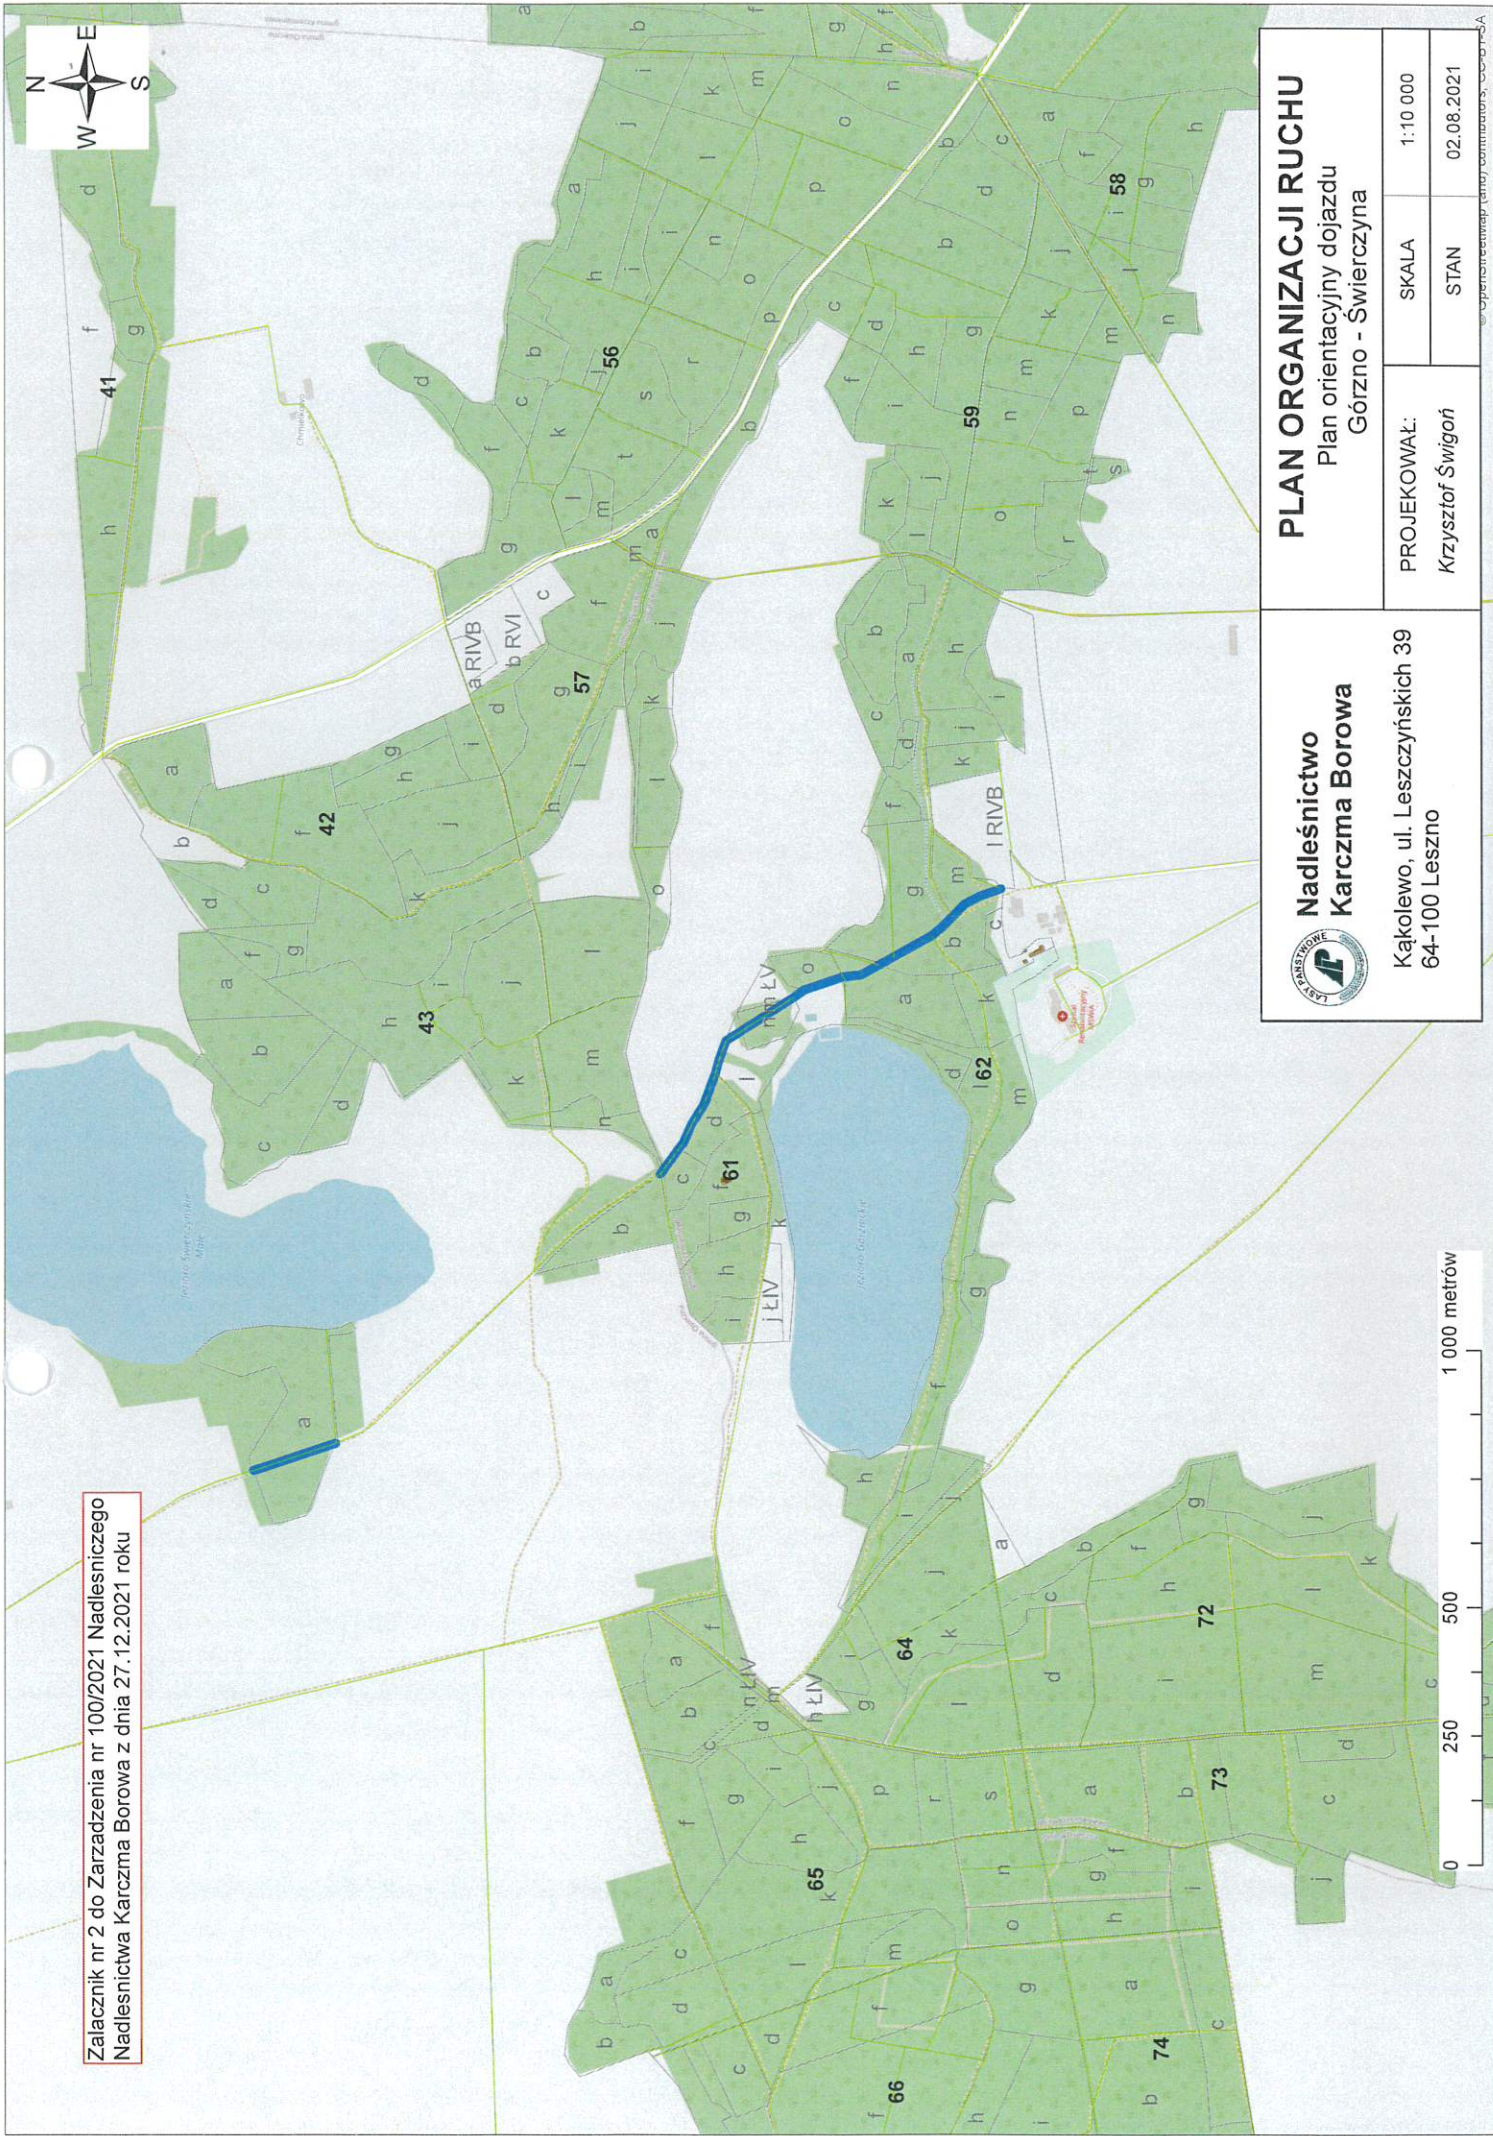

Załącznik nr 2 do Zarządzenia nr 100/2021 Nadleśniczego Nadleśnictwa Karczma Borowa z dnia 27.12.2021 roku

PLAN ORGANIZACJI RUCHU

Plan orientacyjny dojazdu
Osada Dąbcze

**Nadleśnictwo
Karczma Borowa**

Kąkolewo, ul. Leszczyńskich 39
64-100 Leszno

SKALA

STAN

PROJEKOWAŁ:
Krzysztof Świąróń

1:10 000

20.12.2021

Załącznik nr 2 do Zarządzenia nr 100/2021 Nadleśniczego
Nadleśnictwa Karczma Borowa z dnia 27.12.2021 roku

PLAN ORGANIZACJI RUCHU

Plan orientacyjny dojazdu
Górzno - Świerczyna

PROJEKOWAŁ:	SKALA	1:10 000
Krzysztof Świąróń	STAN	02.08.2021

**Nadleśnictwo
Karczma Borowa**

Kąkolewo, ul. Leszczyńskich 39
64-100 Leszno