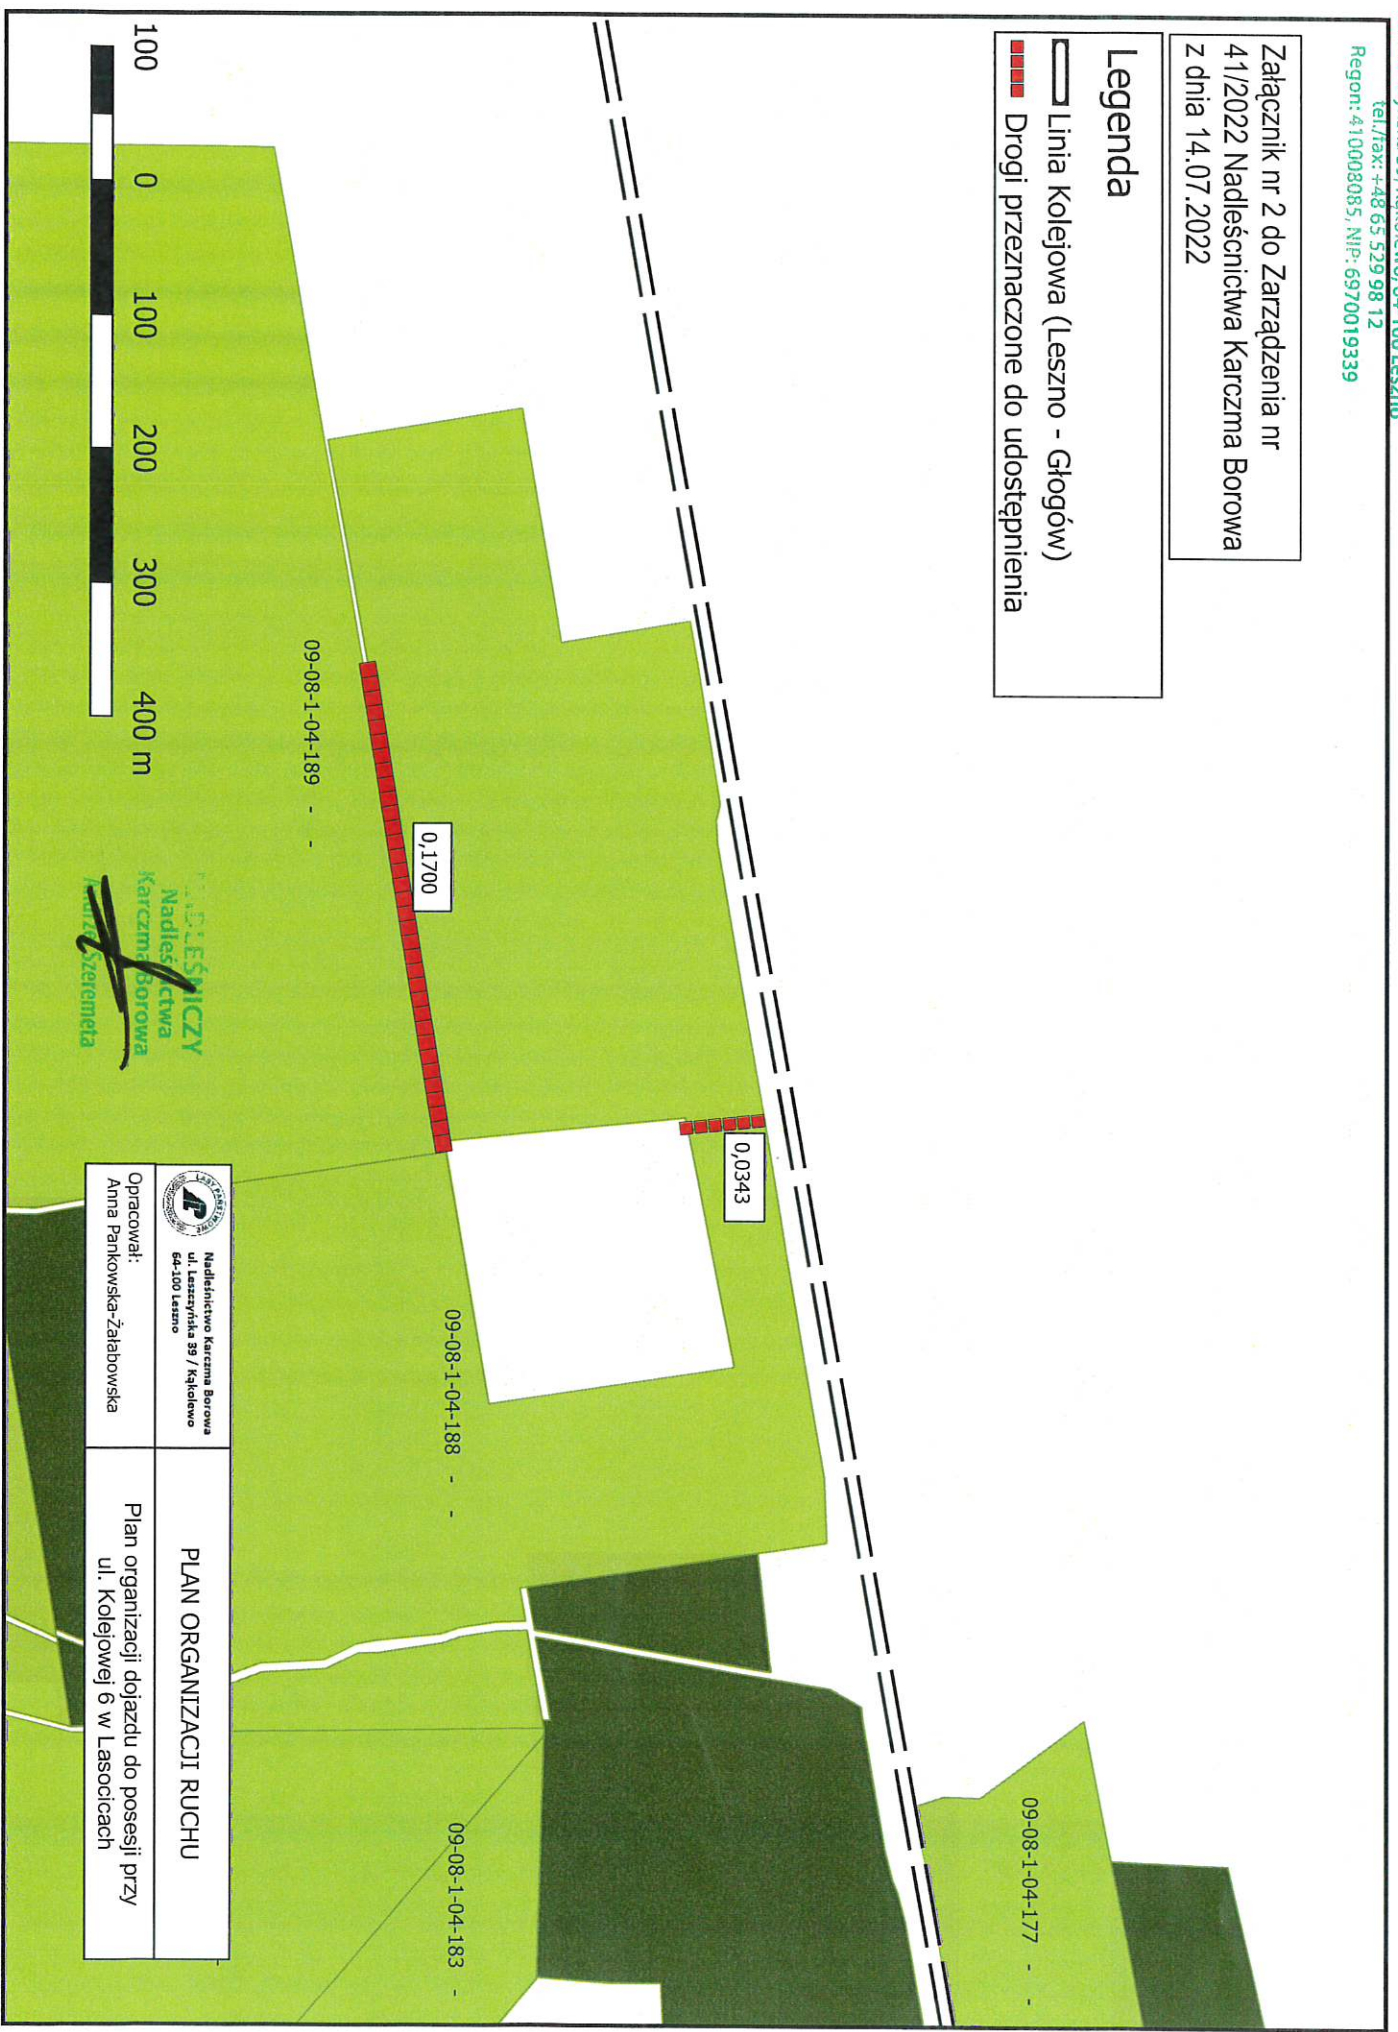

**Nadleśnictwo  
Karczma Borowa**

ul. Leszczyńska 39, Kąkolowo, 64-100 Leszno

tel./fax: +48 65 529 98 12  
Regon: 410008085, NIP: 6970019339

Załącznik nr 2 do Zarządzenia nr  
41/2022 Nadleśnictwa Karczma Borowa  
z dnia 14.07.2022

**Legenda**

- Linia Kolejowa (Leszno - Głogów)
- Drogi przeznaczone do udostępnienia

 <p>Nadleśnictwo Karczma Borowa ul. Leszczyńska 39 / Kąkolowo 64-100 Leszno</p>	<p><b>PLAN ORGANIZACJI RUCHU</b></p>
<p>Opracował: Anna Pankowska-Żabłowska</p>	<p>Plan organizacji dojazdu do posesji przy ul. Kolejowej 6 w Lasociicach</p>